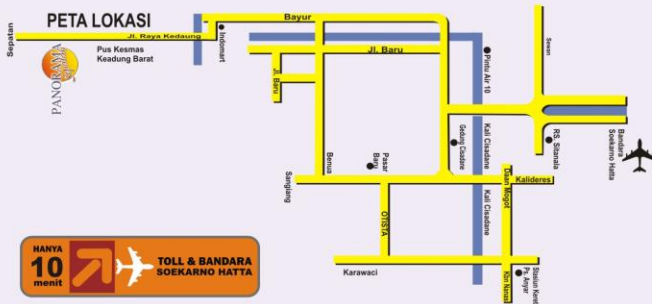

Type : 45/84

SPESIFIKASI TEKNIS

PONDASI	: Cakar Ayam
DINDING	: Habel diplester, Aci dan dicat
LANTAI	: Keramik Mulia/Standar
ATAP	: Baja Ringan
PLAFOND	: Gypsum
KUSEN PINTU UTAMA	: Panel
KUSEN JENDELA	: Aluminium
GENTENG	: Beton/Setara
SANITAIR	: Closet duduk, Shower
AIR	: Sumur Pompa + Semi jet pump
LISTRIK	: 1300 Watt