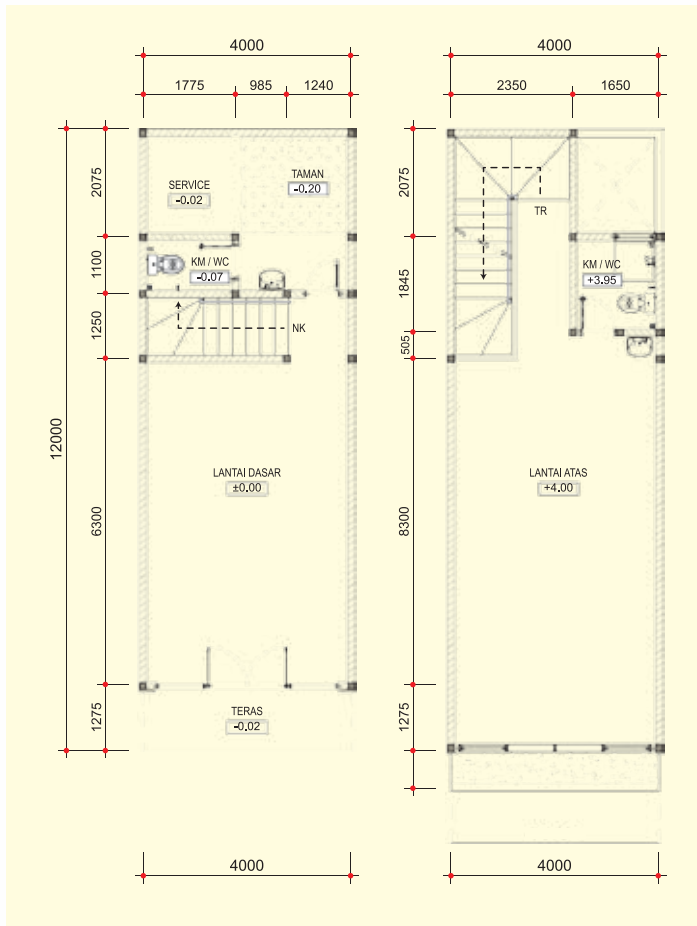

**RUKAN
AERO
BLISS**

YOUR BUSINESS START HERE

AEROWORLD 8

Airport Central Business District and Living

Denah Lantai Standard & Sudut

Blok : A - C - D - E

4 x 12 | Standard

Lantai Dasar

Lantai Atas

5 x 12 | Sudut

Lantai Dasar

Lantai Atas

SPESIFIKASI :

Pondasi : Tiang pancang | **Struktur :** Beton bertulang | **Dinding :** Batu bata dipleser & di cat | **Plafond :** Gypsum board di cat | **Rangka atap :** Konstruksi baja ringan
Penutup atap : Genteng beton | **Penutup lantai :** HT & Keramik ex. Roman | **Kusen dan Pintu :** Aluminium/setara, KM (PVC) | **Sanitair :** Ex. Toto/setara
Kunci : Ex. Dekkson/setara | **Listrik :** 4.400 watt | **Instalasi :** Telepon, air bersih, sparing TV, cable TV

Denah Lantai Standard & Sudut

Blok : B

4 x 14 | Standard

Lantai Dasar

Lantai Atas

5 x 14 | Sudut

Lantai Dasar

Lantai Atas