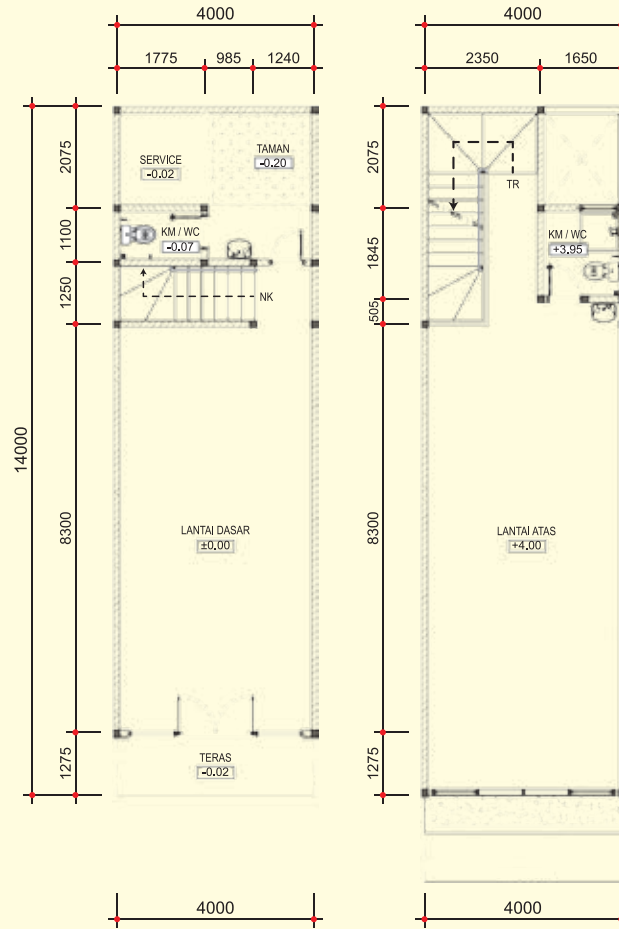

Lantai Atas

5 x 12 | Sudut

Lantai Dasar

Lantai Atas

SPESIFIKASI :

Pondasi : Tiang pancang | **Struktur :** Beton bertulang | **Dinding :** Batu bata dipleser & di cat | **Plafond :** Gypsum board di cat | **Rangka atap :** Konstruksi baja ringan
Penutup atap : Genteng beton | **Penutup lantai :** HT & Keramik ex. Roman | **Kusen dan Pintu :** Aluminium/setara, KM (PVC) | **Sanitair :** Ex. Toto/setara
Kunci : Ex. Dekkson/setara | **Listrik :** 4.400 watt | **Instalasi :** Telepon, air bersih, sparing TV, cable TV

Denah Lantai Standard & Sudut

Blok : B

4 x 14 | Standard

Lantai Dasar

Lantai Atas

5 x 14 | Sudut

Lantai Dasar

Lantai Atas