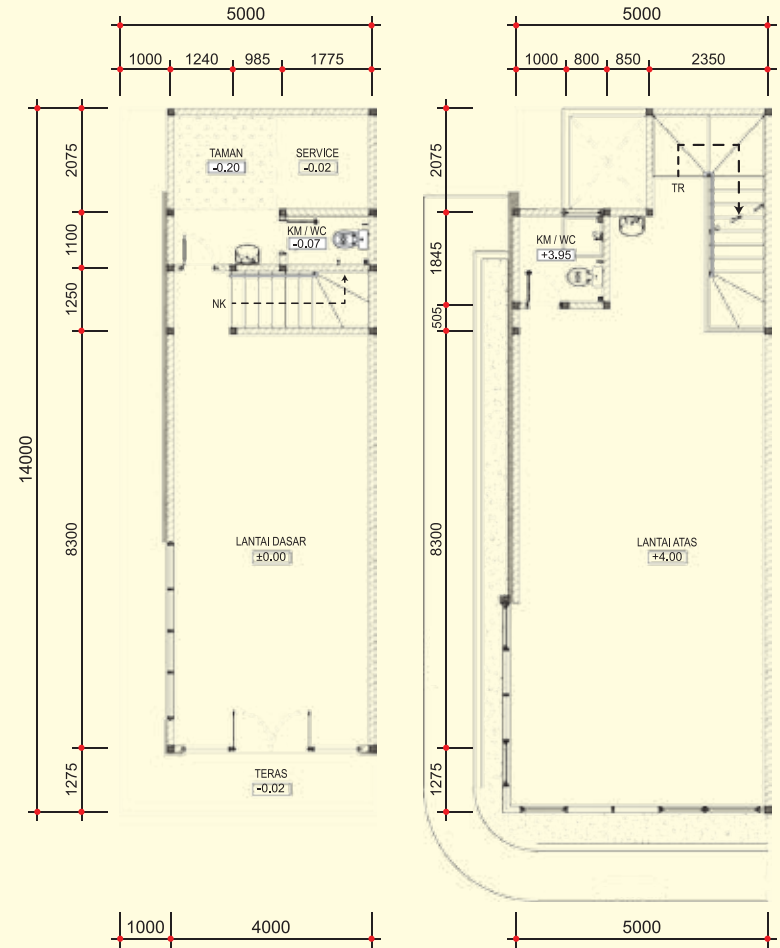

Lantai Atas

5 x 12 | Sudut

Lantai Dasar

Lantai Atas

SPESIFIKASI :

Pondasi : Tiang pancang | **Struktur :** Beton bertulang | **Dinding :** Batu bata dipleser & di cat | **Plafond :** Gypsum board di cat | **Rangka atap :** Konstruksi baja ringan
Penutup atap : Genteng beton | **Penutup lantai :** HT & Keramik ex. Roman | **Kusen dan Pintu :** Aluminium/setara, KM (PVC) | **Sanitair :** Ex. Toto/setara
Kunci : Ex. Dekkson/setara | **Listrik :** 4.400 watt | **Instalasi :** Telepon, air bersih, sparing TV, cable TV

Denah Lantai Standard & Sudut

Blok : B

4 x 14 | Standard

Lantai Dasar

Lantai Atas

5 x 14 | Sudut

Lantai Dasar

Lantai Atas