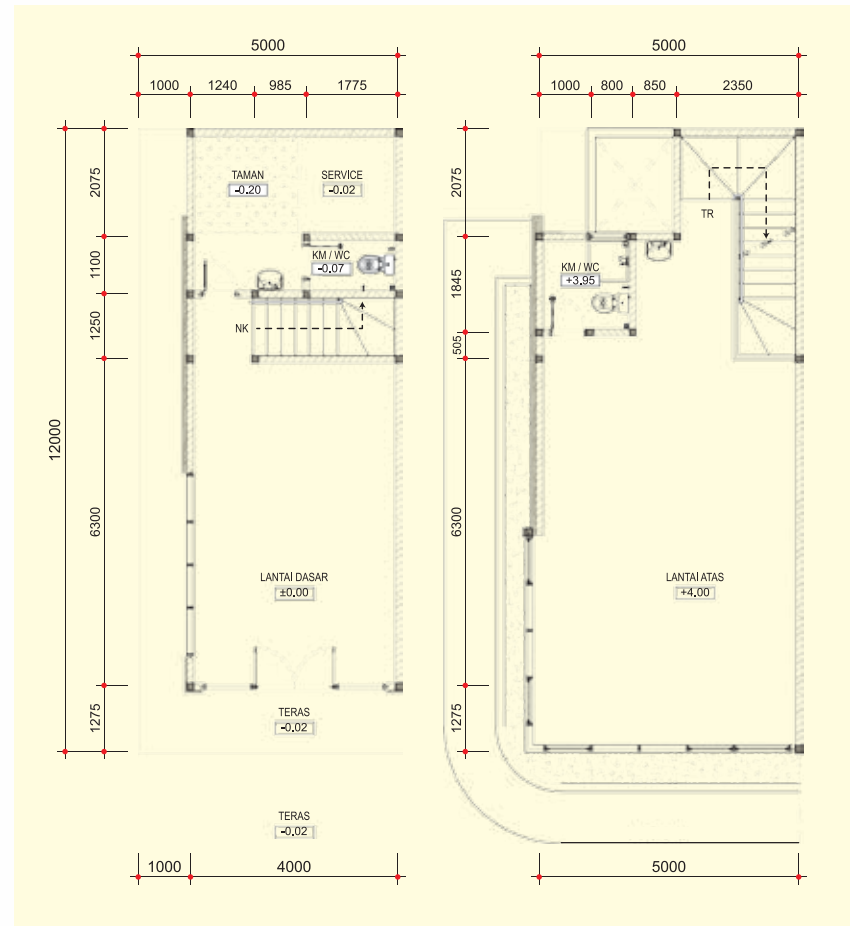

**RUKAN
AERO
BLISS**

YOUR BUSINESS START HERE

AEROWORLD 8

Airport Central Business District and Living

Denah Lantai Standard & Sudut

Blok : A - C - D - E

4 x 12 | Standard

Lantai Dasar

Lantai Atas

5 x 12 | Sudut

Lantai Dasar

Lantai Atas

SPESIFIKASI :

Pondasi : Tiang pancang | **Struktur :** Beton bertulang | **Dinding :** Batu bata dipleser & di cat | **Plafond :** Gypsum board di cat | **Rangka atap :** Konstruksi baja ringan
Penutup atap : Genteng beton | **Penutup lantai :** HT & Keramik ex. Roman | **Kusen dan Pintu :** Aluminium/setara, KM (PVC) | **Sanitair :** Ex. Toto/setara
Kunci : Ex. Dekkson/setara | **Listrik :** 4.400 watt | **Instalasi :** Telepon, air bersih, sparing TV, cable TV

Denah Lantai Standard & Sudut

Blok : B

4 x 14 | Standard

Lantai Dasar

Lantai Atas

5 x 14 | Sudut

Lantai Dasar

Lantai Atas