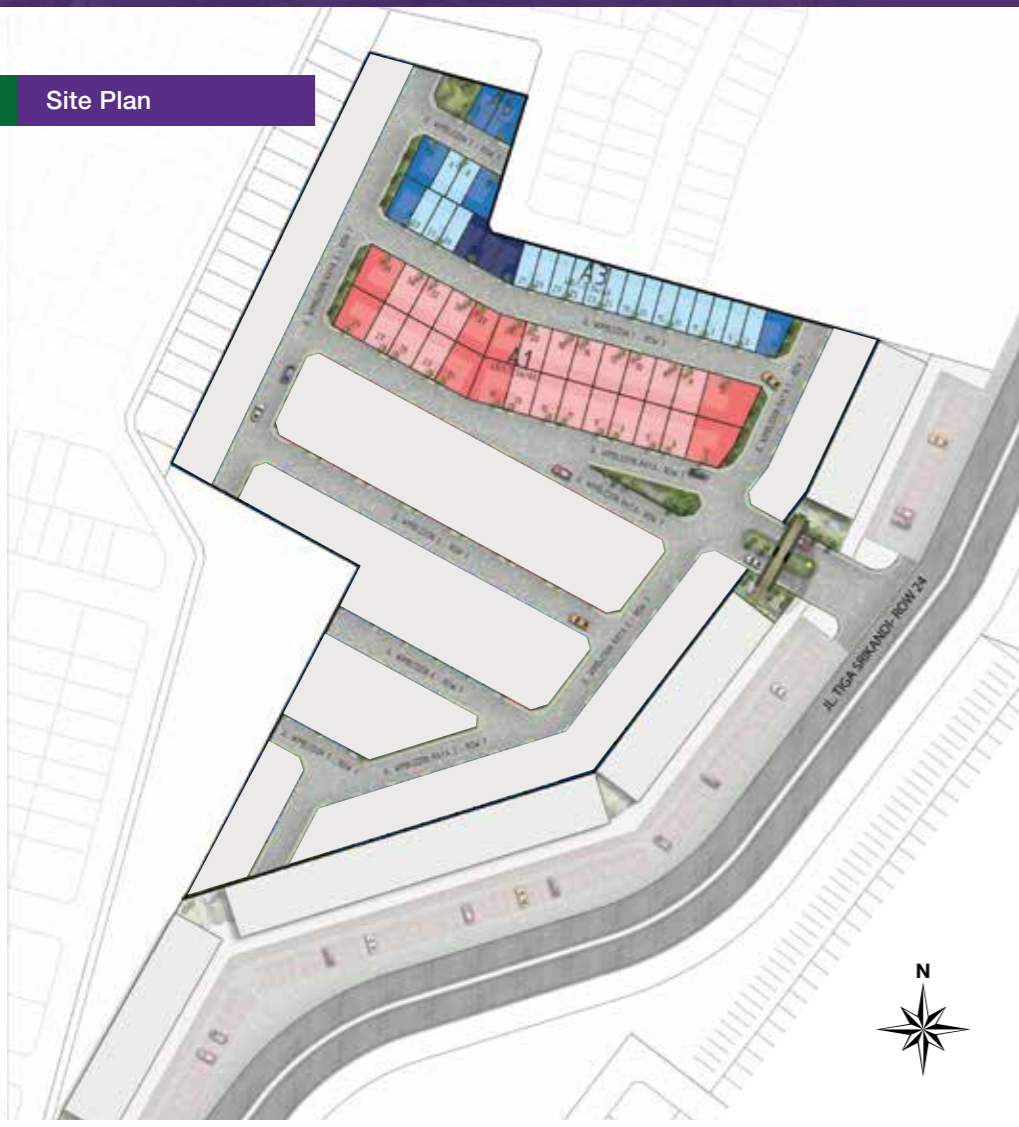

TIPE 54/60

Site Plan