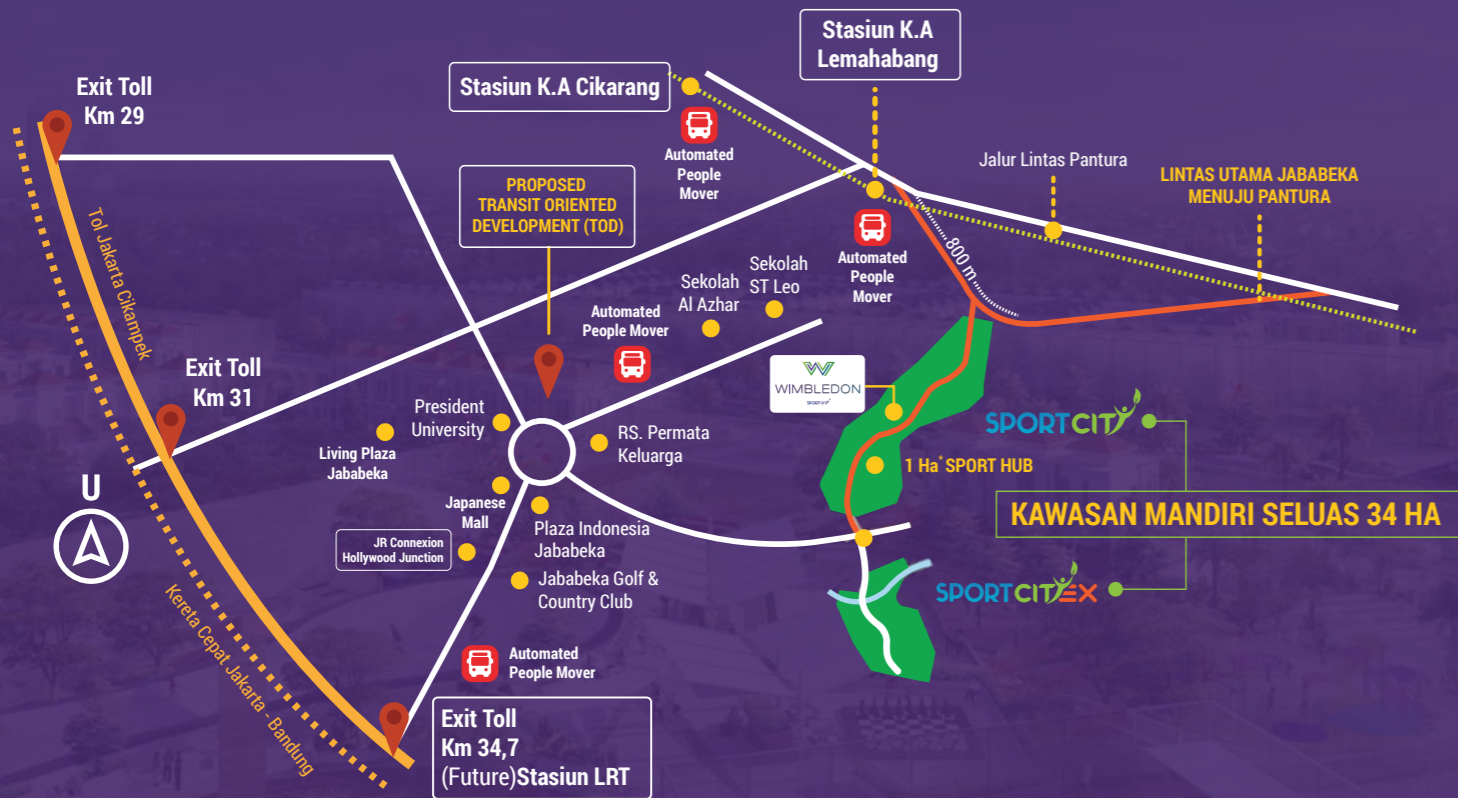

6 Menit Menuju Pusat Kesehatan (Rumah Sakit)

11 Menit Menuju Exit Tol Cikarang Barat Km 31 & Exit Tol Cikarang Utama Km 29

5 Menit Menuju Jababeka TOD (Future Development)

6 Menit Menuju Hollywood Junction

16 Menit Menuju Station Commuter Line

5 Menit Menuju Pusat Pendidikan

6 Menit Menuju Exit Tol Cibatu Km 34,7

Jababeka Center
Marketing Gallery, Hollywood Plaza No. 10-12
Jl. H. Usmar Ismail, Indonesia Movieland
Kota Jababeka 17550
Telp : 021 893 4570
www.jababekaresidence.com

EVERYTHING ABOUT JABABEKA RESIDENCE, On Your Smartphone

Jababeka Residence

Pasal Sanggahan :

Small disclaimer text regarding the brochure's content and accuracy.

November 2020

YOUR JOURNEY STARTS HERE

Location Map