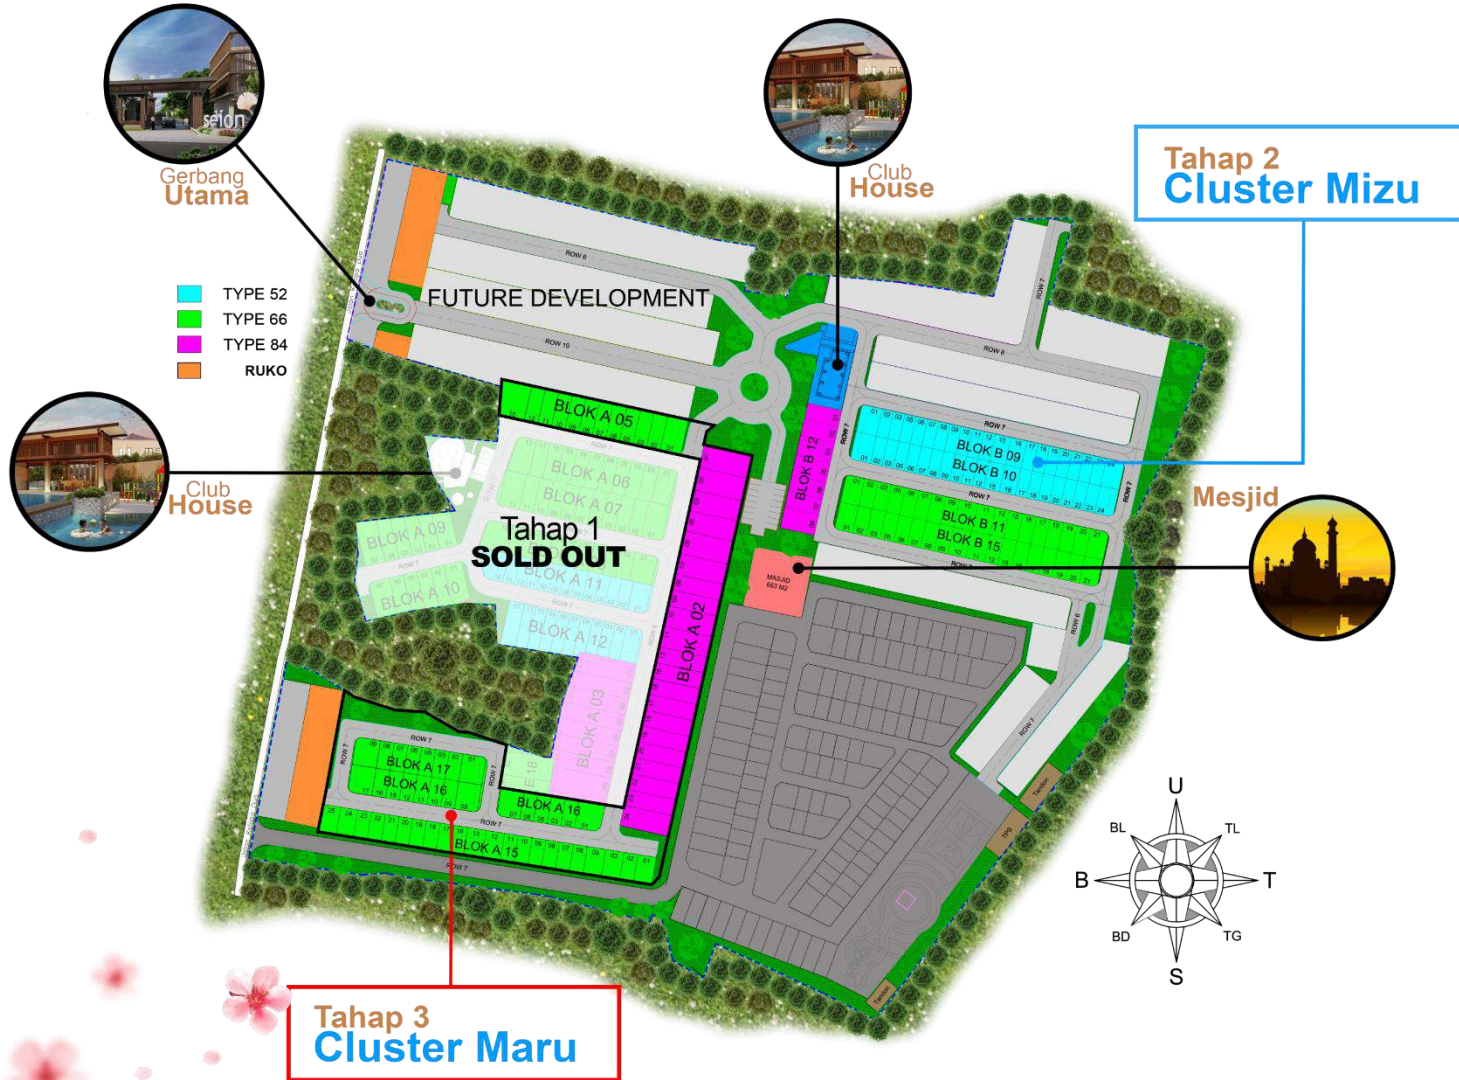

Hunian Eksklusif
Bernuansa Jepang
Pertama di Kota Serang

MAS GROUP

Kolaborasi

 FUJIKEN

Peta Lokasi

6 MENIT Dari Pusat Kota Serang

10 MENIT Dari Exit Toll Serang Barat

- 15 menit ke Exit Toll Serang Timur
- 5 menit ke Stasiun Serang
- Dekat dengan Sekolah
- Dekat dengan Rumah Sakit

BANTEN

JAWA BARAT

seion

静穩

© SERANG

BALI RESORT SERPONG
hunian berkonsep bali
RUMAH SIAP HUNI

GRAND SUTERA LEUWILIANG
5 menit terminal leuwiliang
nuansa alam

BALI RESORT BOGOR
hunian berkonsep bali

Seion @serang
Hunian Berkonsep Jepang di Kota Serang

SITE PLAN

OPEN UNIT

TAHAP 3

Open : 77 Unit

Gambar Bird Eye Project

Hunian 2 Lantai

Type 5 x 12