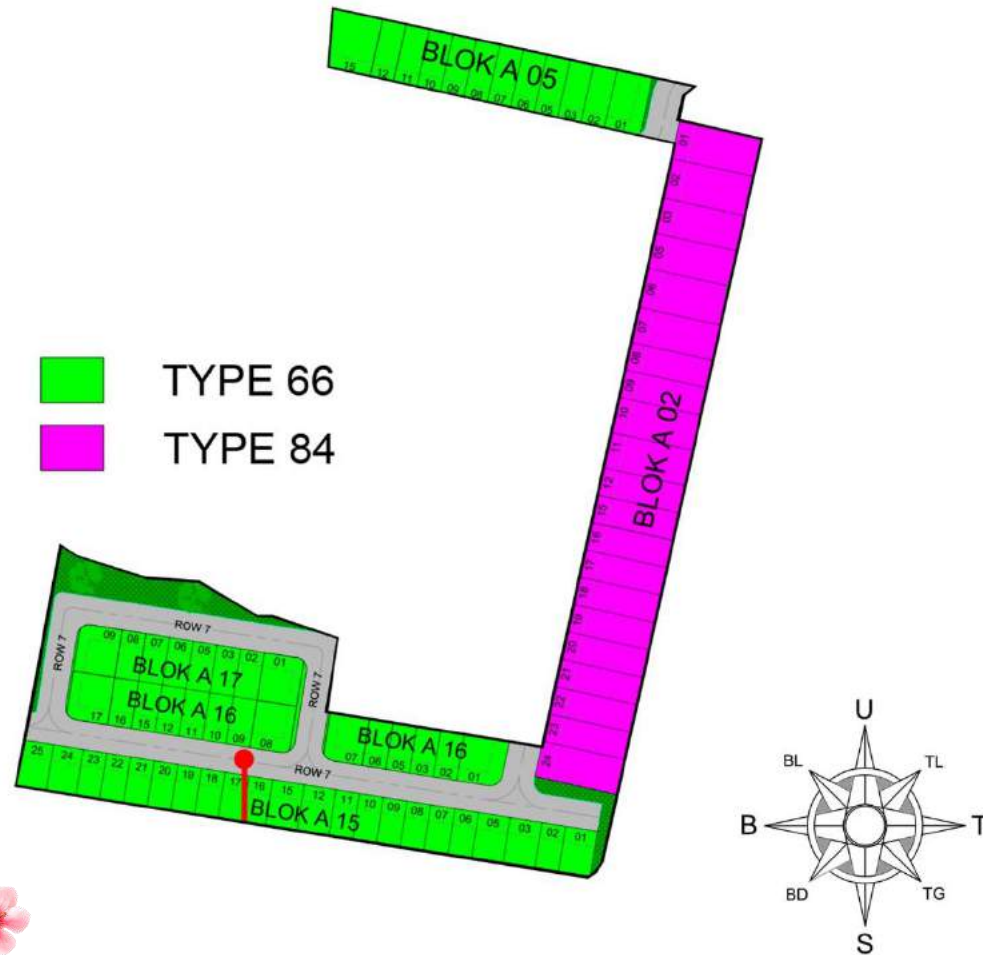

Seion @serang
Hunian Berkonsep Jepang di Kota Serang

SITE PLAN

OPEN UNIT

TAHAP 3

Open : 77 Unit

Gambar Bird Eye Project

Hunian 2 Lantai

Type 5 x 12