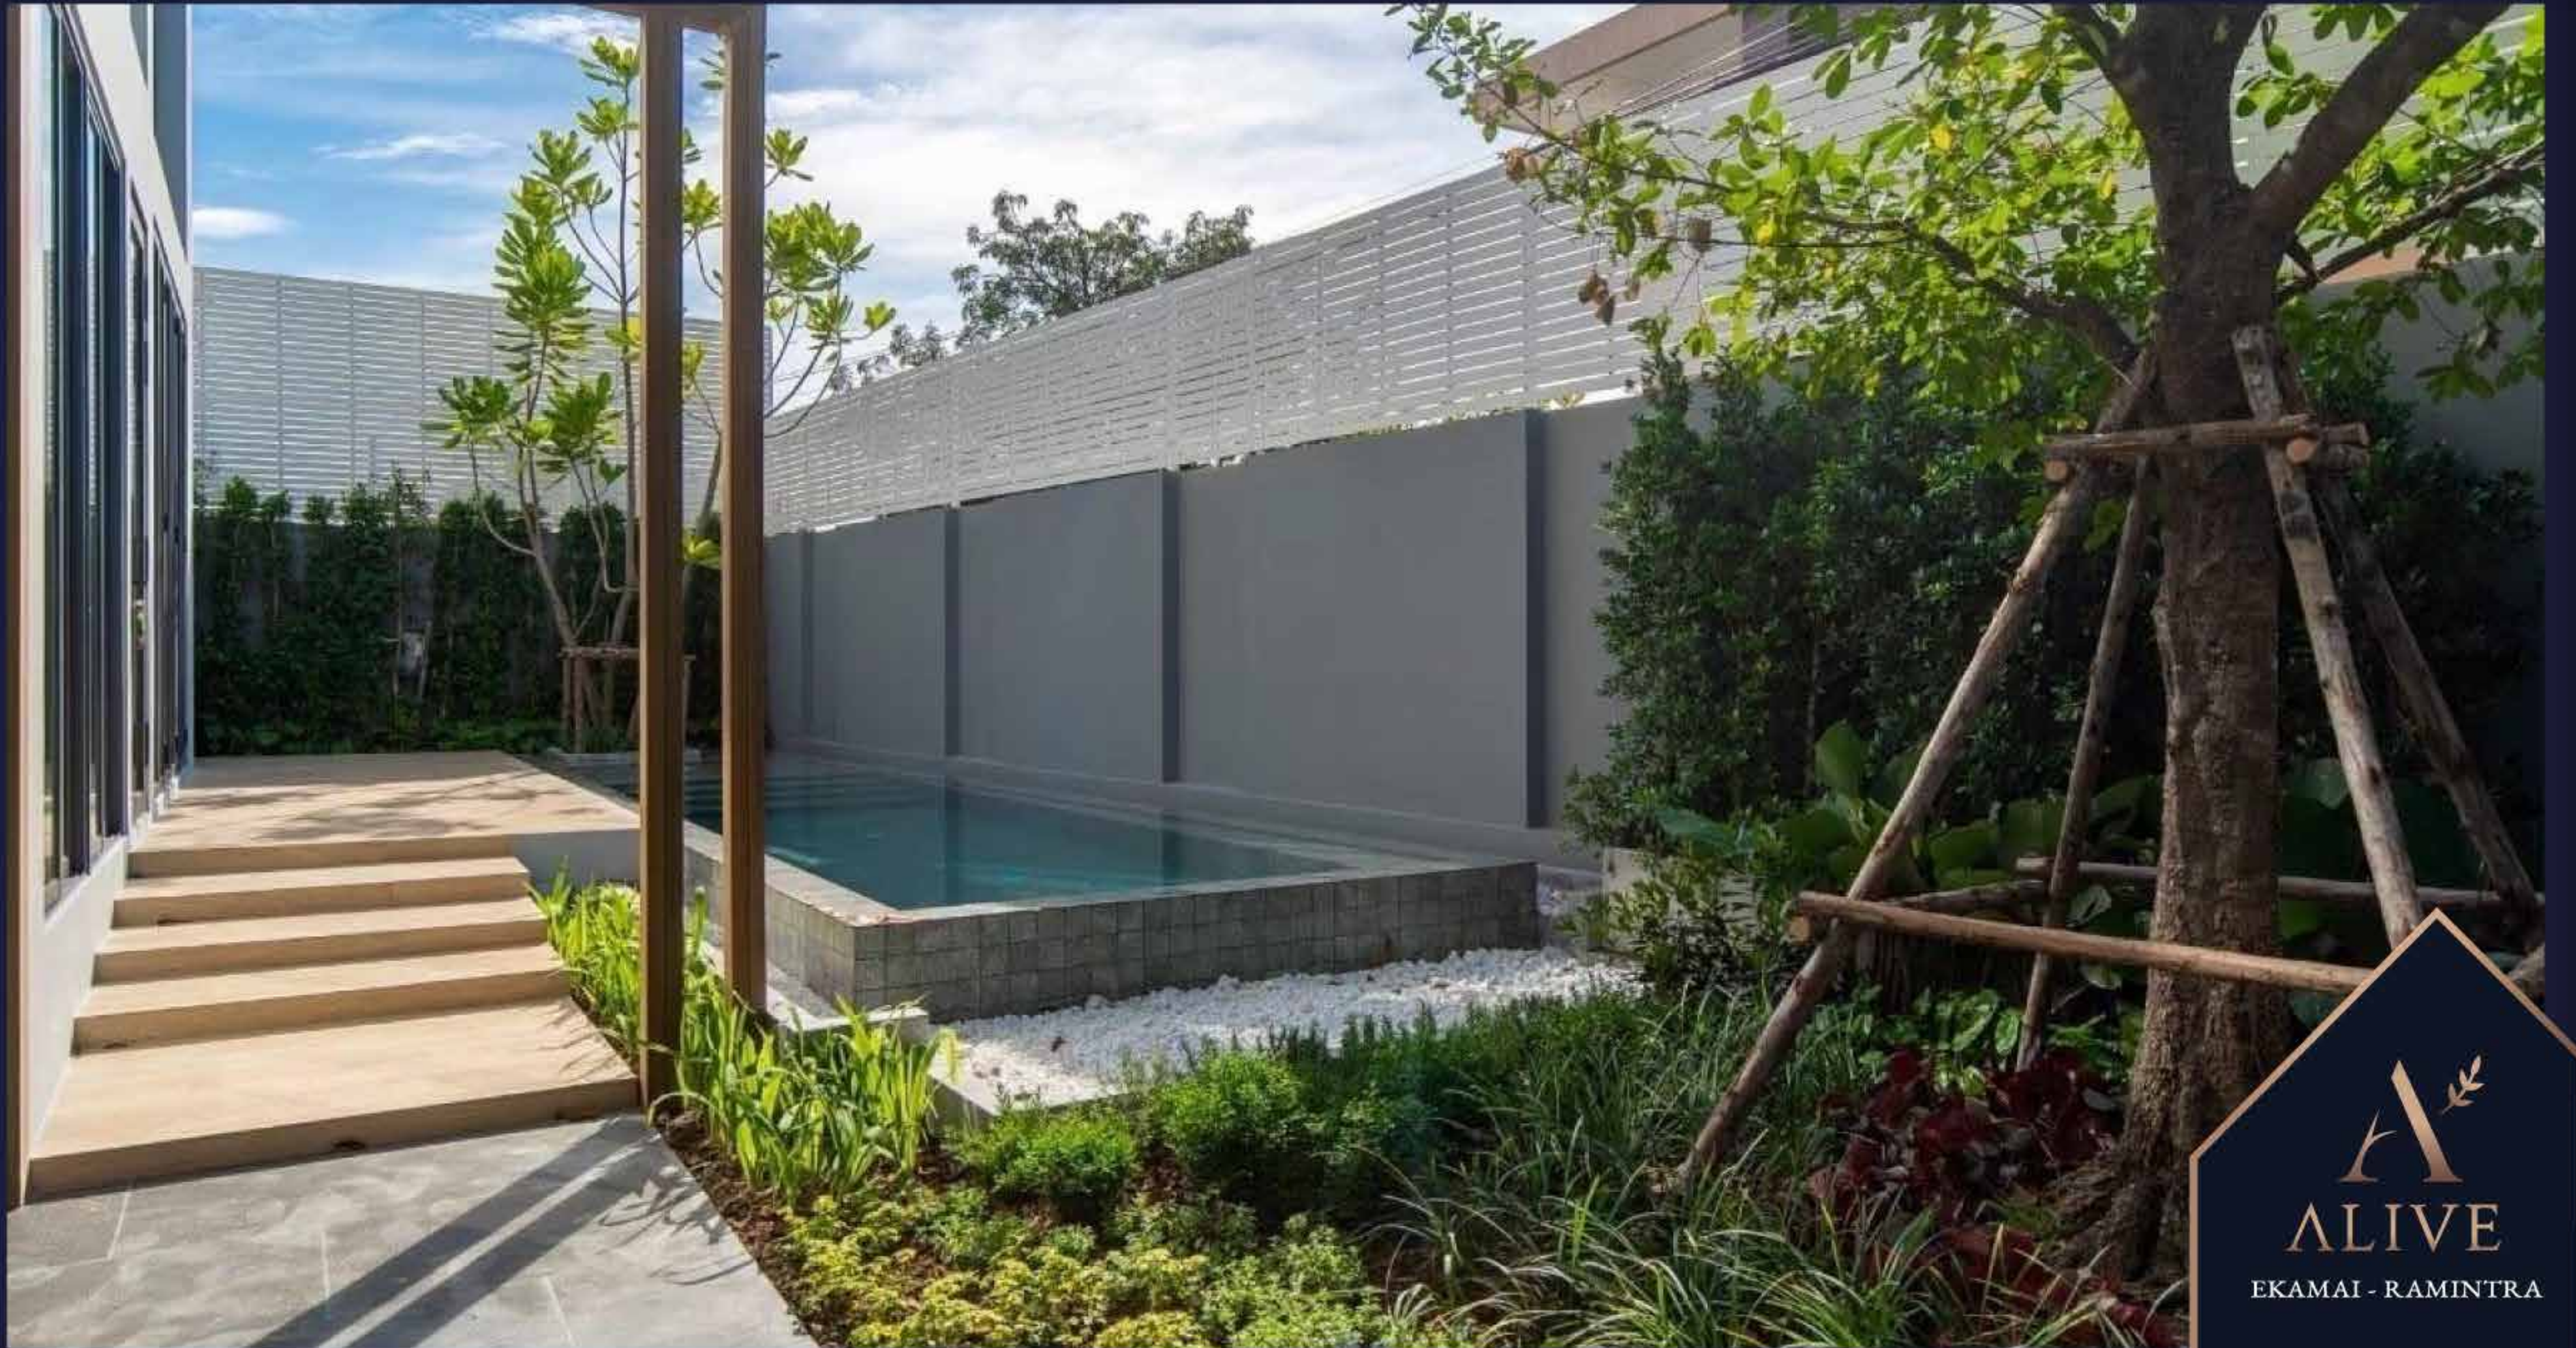

4 ห้องน้ำ

Grand Living Room

3 ที่จอดรถ

1 Multipurpose

ALIVE
EKAMAI - RAMINTRA

Modern Tropical Design

โดดเด่นด้วยการออกแบบฟังก์ชันการใช้งานให้ผู้อยู่อาศัยสามารถผสมผสาน
กับกลิ่นอายความเป็นธรรมชาติ เน้นความโปร่ง โล่ง
เชื่อมต่อกับบรรยากาศภายนอกได้อย่างลงตัว

ALIVE

EKAMAI - RAMINTRA

Master Plan

บ้านหรูที่พร้อมให้คุณพักผ่อนในบรรยากาศความเป็นส่วนตัว
เพื่อตอบรับการใช้ชีวิตในแบบที่เป็นคุณ ส่วนตัวสูงสุดเพียง 6 ยูนิต

Multi - Functions

ออกแบบโดยคำนึงถึงความใส่ใจในทุกรายละเอียดของการใช้ชีวิตเราดีไซน์สวนแบบ Multi - Functions สามารถรองรับการปรับฟังก์ชันเป็นสระว่ายน้ำน้ำเพื่อทุกคนในครอบครัว

ALIVE

EKAMAI - RAMINTRA

Double Volume High Ceiling

ที่โครงการ ALIVE เราดีไซน์ทุกฟังก์ชันการใช้งานเพื่อตอบโจทย์การใช้ชีวิตอย่างแท้จริง Grand Living ขนาดใหญ่ ที่เชื่อมต่อ Double Volume High Ceiling สูงถึง 6 เมตรที่จะช่วยให้คุณสัมผัสถึงความโอ่อ่ามีระดับอย่างแท้จริง