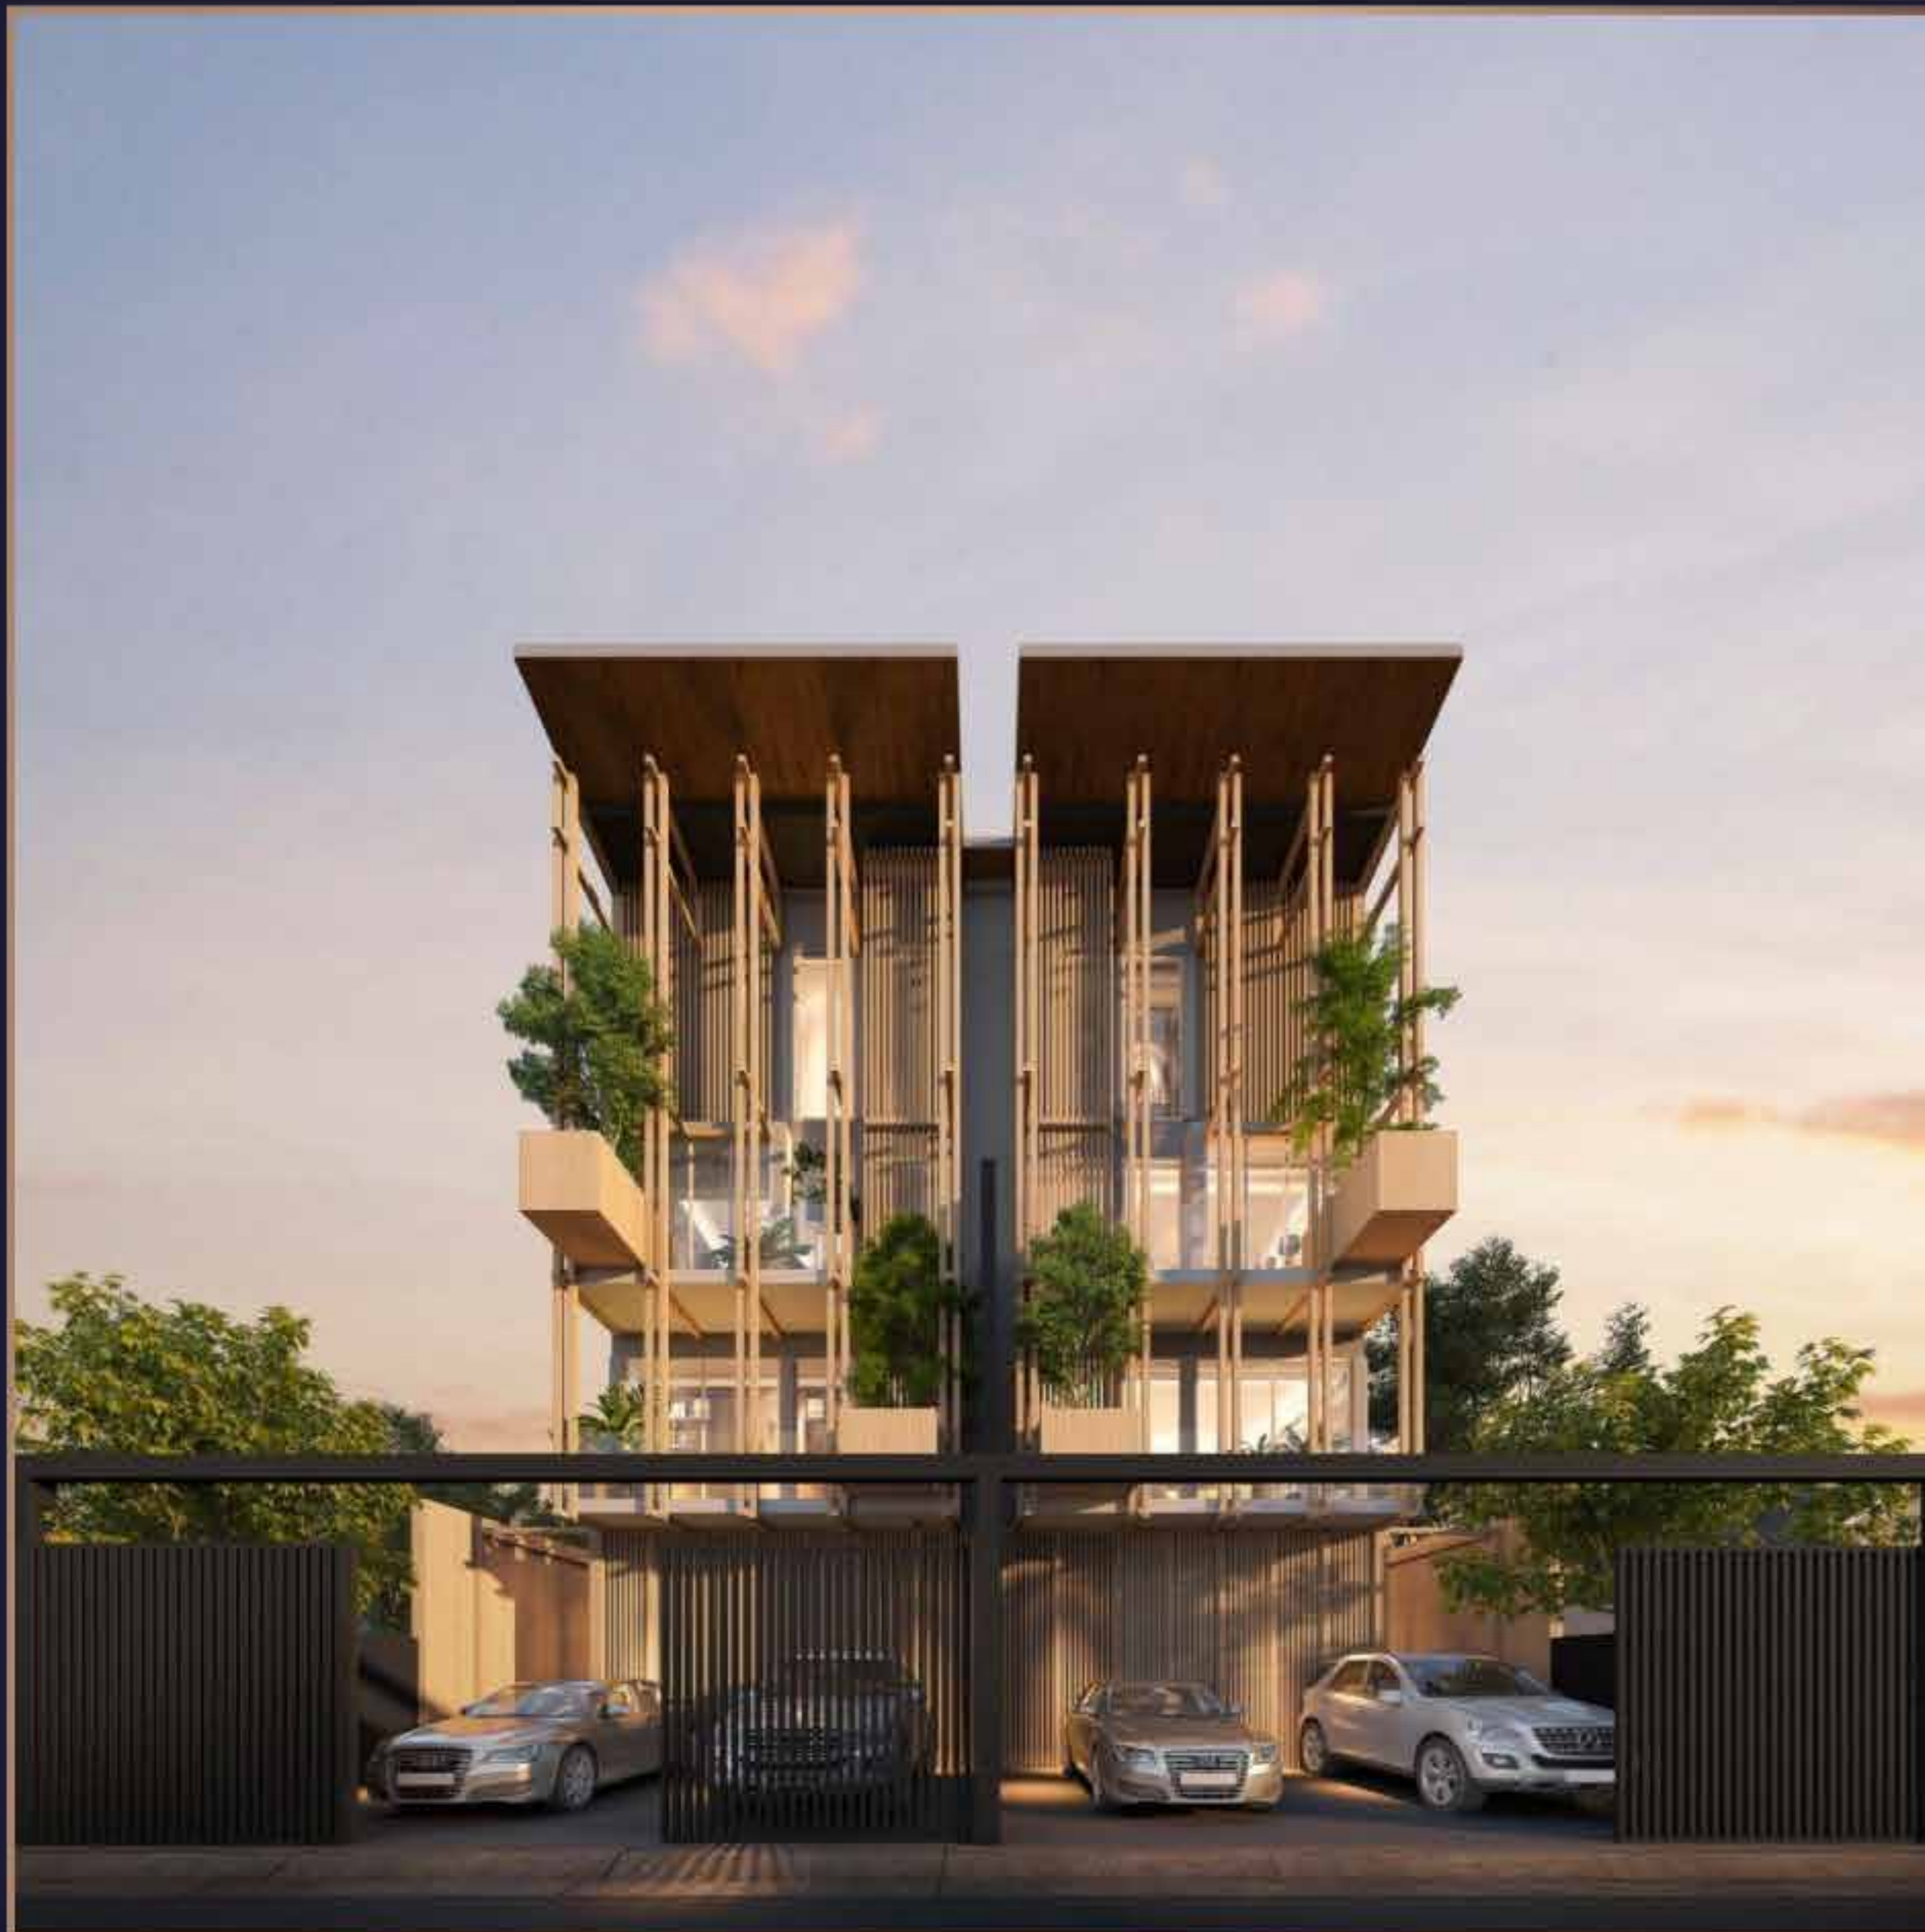

EKAMAI - RAMINTRA

บ้านหรูสไตล์ Modern Tropical

ที่ผสมผสานการใช้ชีวิตแบบไลฟ์สไตล์คนเมืองกับสุนทรียภาพแห่งการพักผ่อน
กับธรรมชาติได้อย่างลงตัว เกิดเป็นอัตลักษณ์ใหม่แห่งการอยู่อาศัย

พื้นที่ใช้สอย 250 ตร.ม.

3 ห้องนอน

4 ห้องน้ำ

Grand Living Room

3 ที่จอดรถ

1 Multipurpose

ALIVE
EKAMAI - RAMINTRA

Modern Tropical Design

โดดเด่นด้วยการออกแบบฟังก์ชันการใช้งานให้ผู้อยู่อาศัยสามารถผสมผสาน
กับกลิ่นอายความเป็นธรรมชาติ เน้นความโปร่ง โล่ง
เชื่อมต่อกับบรรยากาศภายนอกได้อย่างลงตัว

ALIVE

EKAMAI - RAMINTRA

Master Plan

บ้านหรูที่พร้อมให้คุณพักผ่อนในบรรยากาศความเป็นส่วนตัว
เพื่อตอบรับการใช้ชีวิตในแบบที่เป็นคุณ ส่วนตัวสูงสุดเพียง 6 ยูนิต

Multi - Functions

ออกแบบโดยคำนึงถึงความใส่ใจในทุกรายละเอียดของการใช้ชีวิตเราดีไซน์สวนแบบ Multi - Functions สามารถรองรับการปรับฟังก์ชันเป็นสระว่ายน้ำน้ำเพื่อทุกคนในครอบครัว

ALIVE

EKAMAI - RAMINTRA

Double Volume High Ceiling

ที่โครงการ ALIVE เราดีไซน์ทุกฟังก์ชันการใช้งานเพื่อตอบโจทย์การใช้ชีวิตอย่างแท้จริง Grand Living ขนาดใหญ่ ที่เชื่อมต่อ Double Volume High Ceiling สูงถึง 6 เมตรที่จะช่วยให้คุณสัมผัสถึงความโอ่อ่ามีระดับอย่างแท้จริง