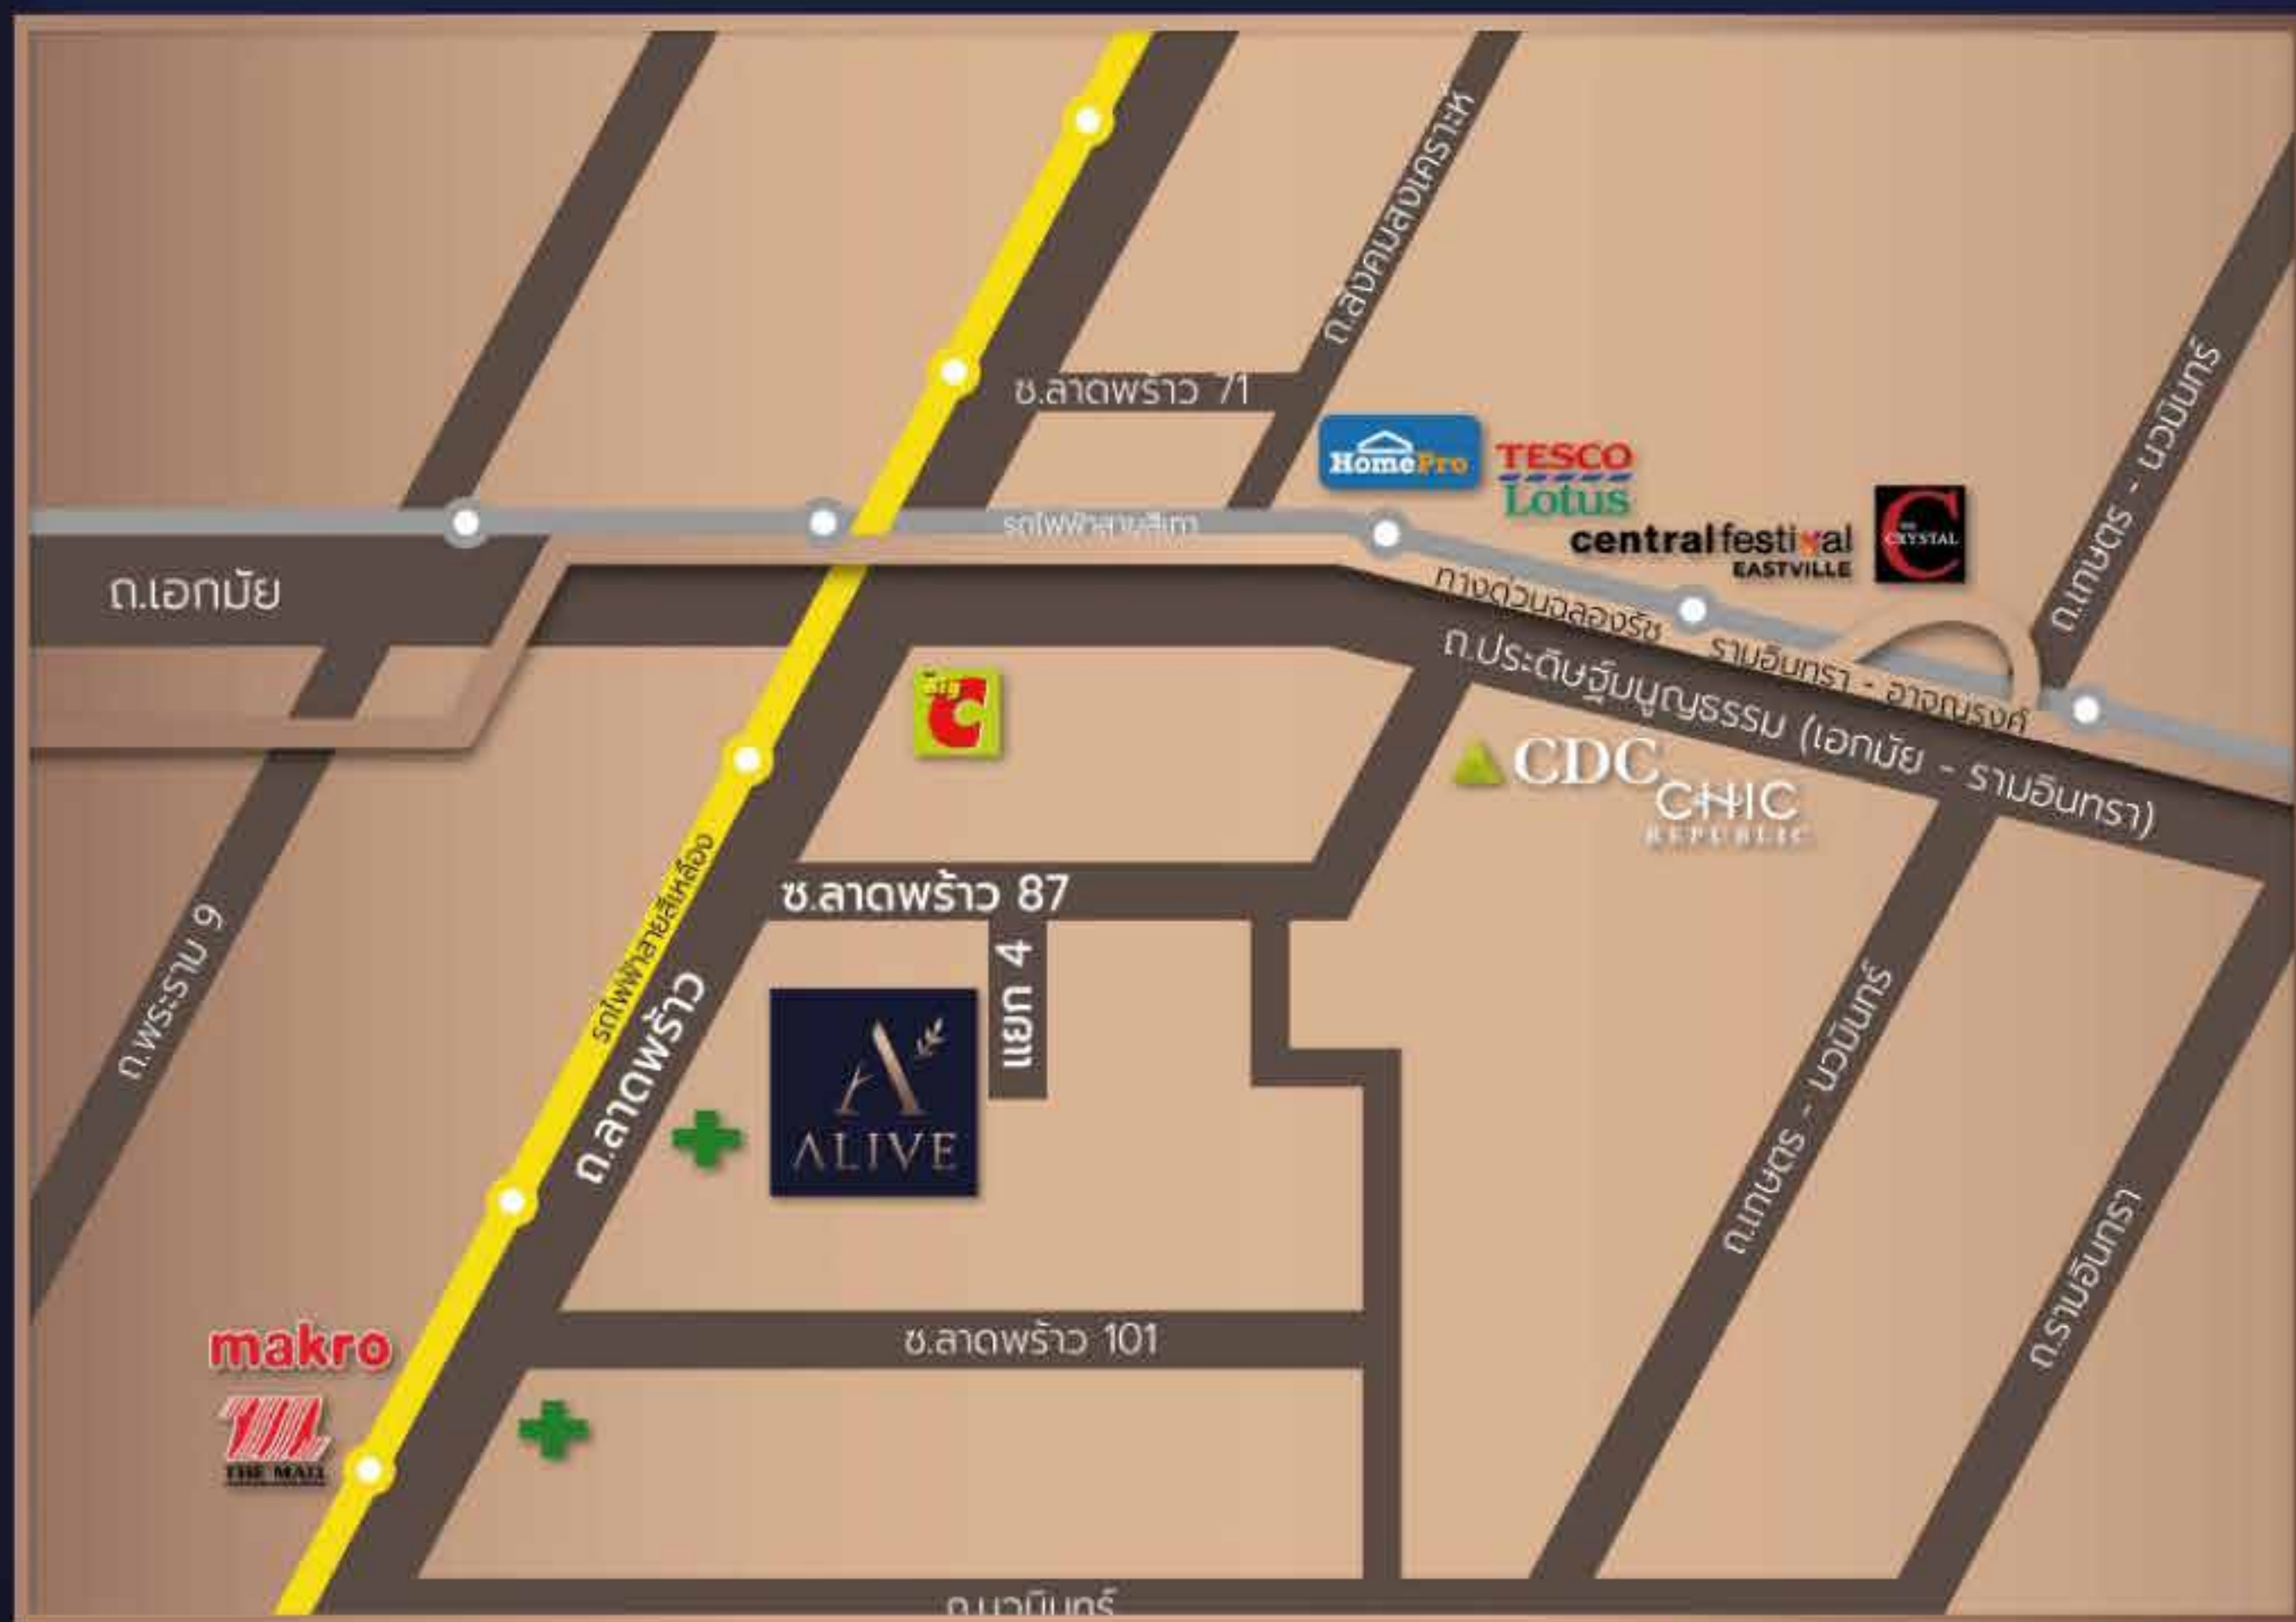

สิ่งอำนวยความสะดวกของทำเล

ห้างสรรพสินค้า / คอมมูนิตี้ออลล์

CDC	2.3 กม.
Big C	2.4 กม.
Central East Vile	2.6 กม.
The Crystal Park	3.8 กม.
Lotus ประดิษมนูธรรม	5.0 กม.
The Mall บางกะปิ	5.0 กม.
Makro	5.3 กม.