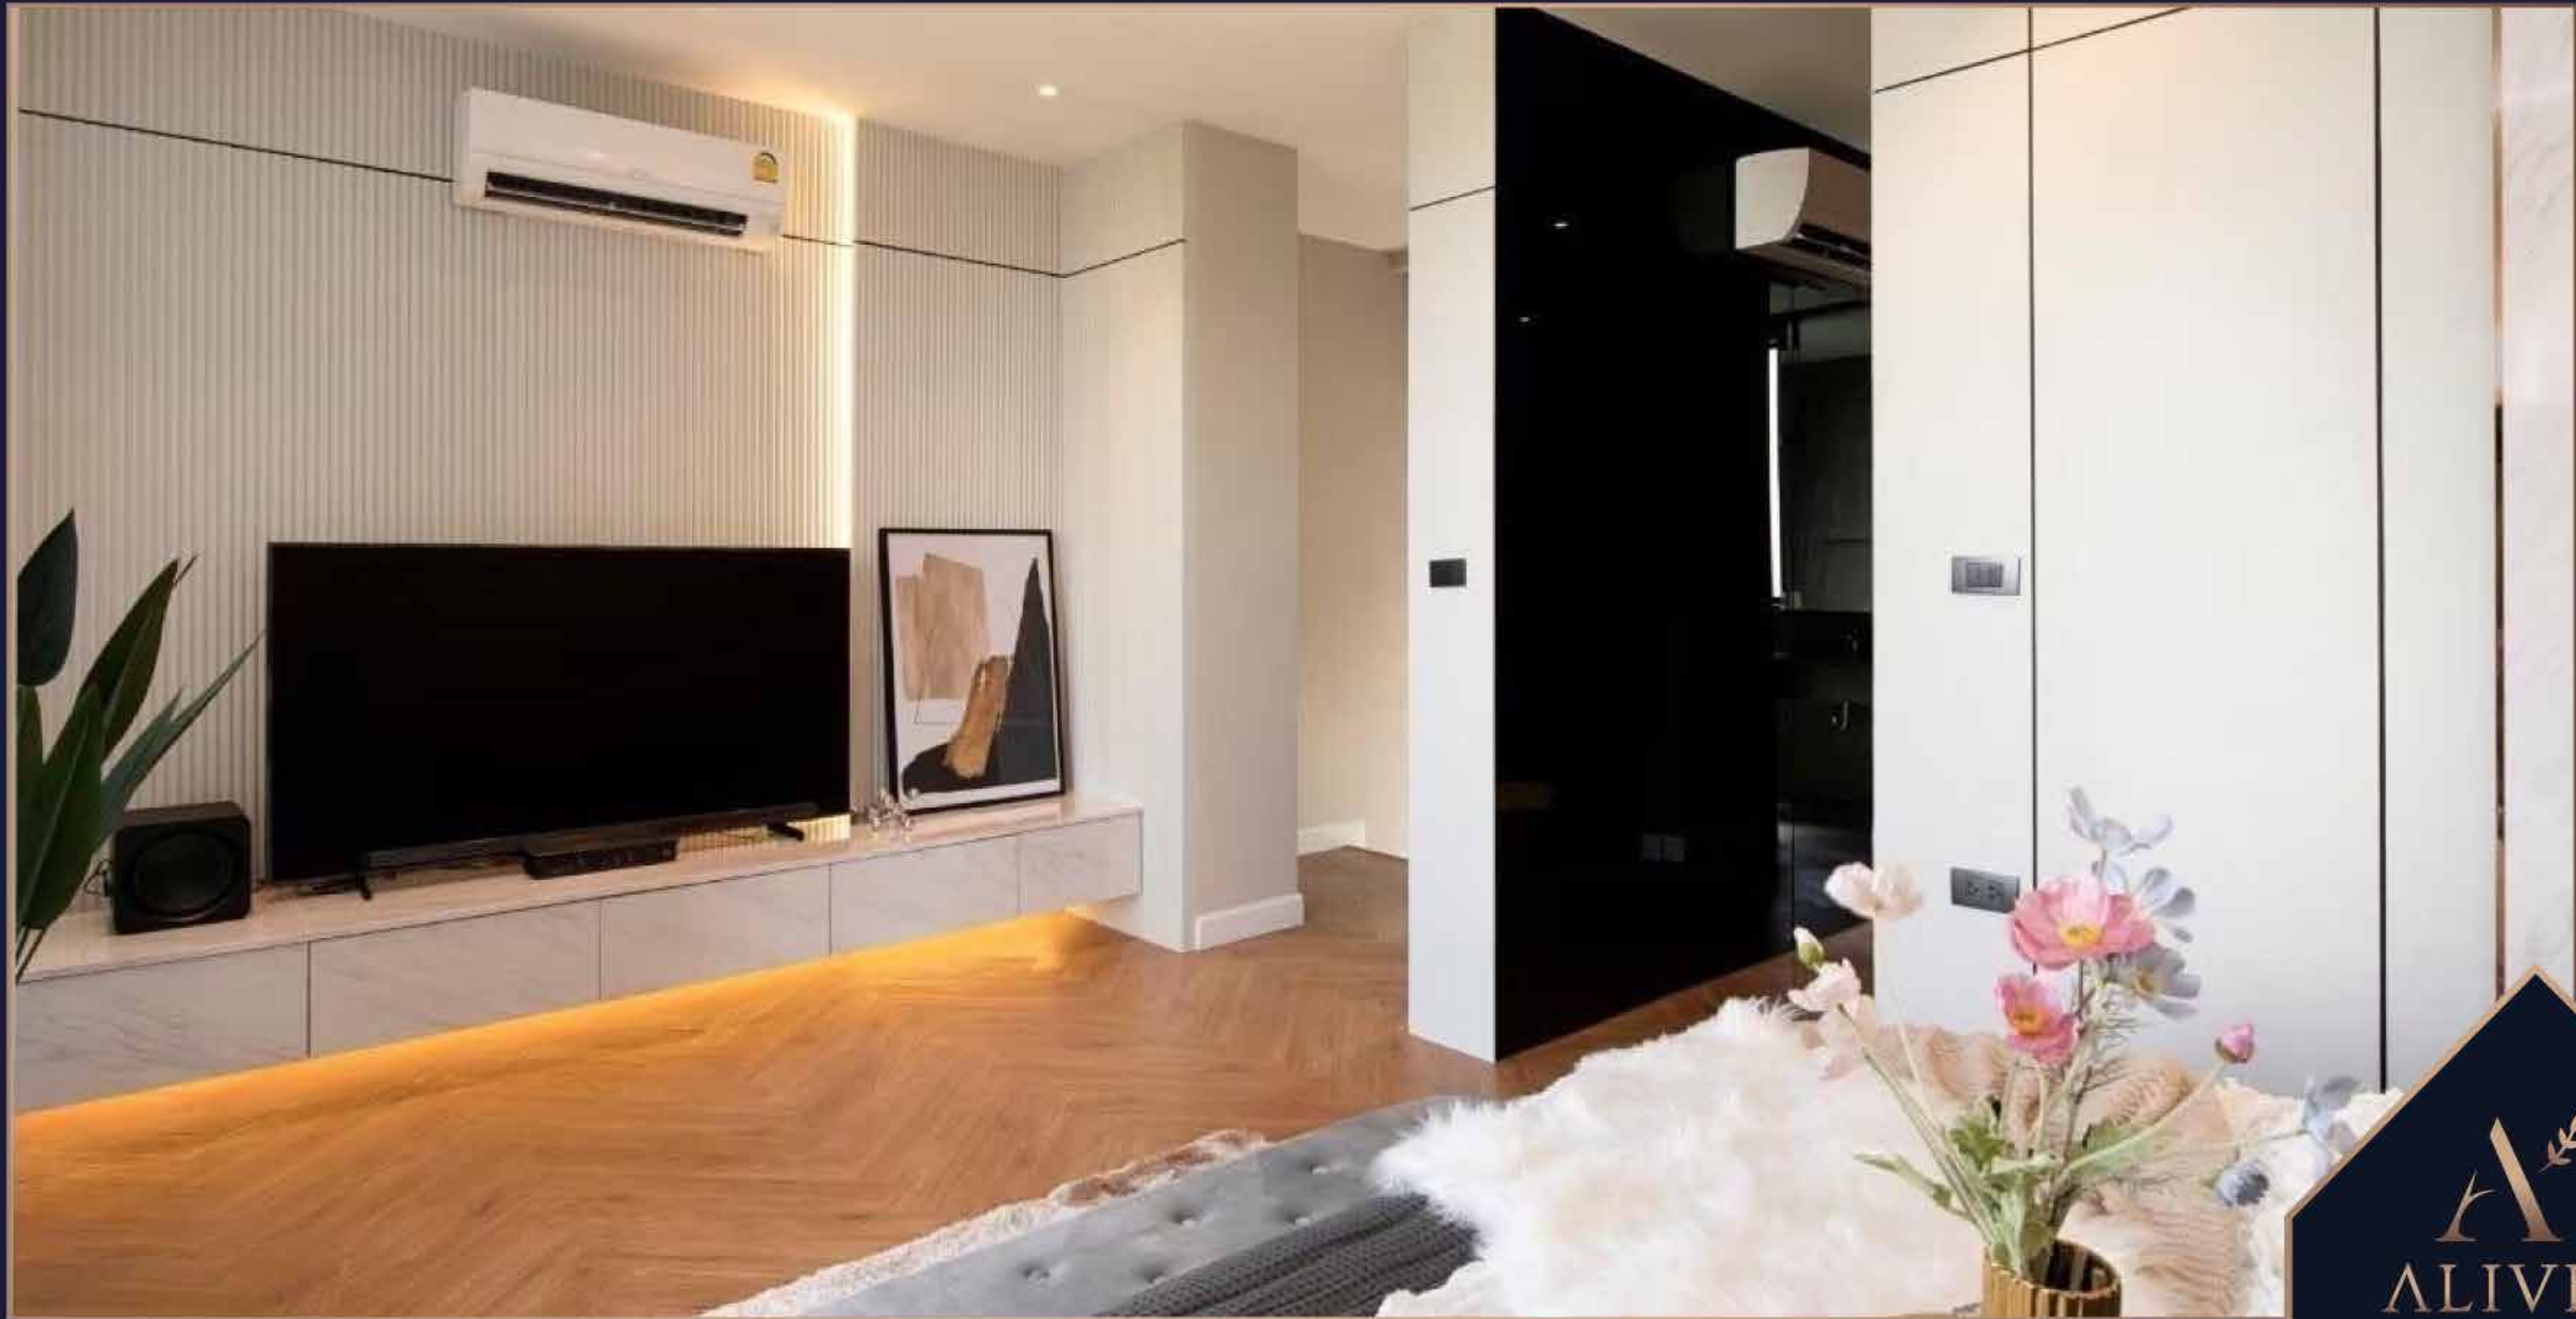

ALIVE

EKAMAI - RAMINTRA

Double Volume High Ceiling

ที่โครงการ ALIVE เราดีไซน์ทุกฟังก์ชันการใช้งานเพื่อตอบโจทย์การใช้ชีวิตอย่างแท้จริง Grand Living ขนาดใหญ่ ที่เชื่อมต่อ Double Volume High Ceiling สูงถึง 6 เมตรที่จะช่วยให้คุณสัมผัสถึงความโอ่อ่ามีระดับอย่างแท้จริง

ALIVE

EKAMAI - RAMINTRA

ALIVE
1ST FLOOR

Party Room

ห้อง Party Room ชั้นลอย ดีไซน์เรียบหรูทุกฟังก์ชัน ตอบโจทย์ไลฟ์
ตอบโจทย์ไลฟ์สไตล์เป็นตัวตนในช่วงเวลาพักผ่อน

ALIVE

EKAMAI - RAMINTRA

ALIVE
2nd FLOOR

Master Bed Room

ห้อง Master Bed Room ที่มาพร้อมกับฟังก์ชัน Living ในห้องนอน และ Walk In closet ขนาดใหญ่ ที่จะเติมเต็มความสุข ในการพักผ่อนของคุณได้อย่างสมบูรณ์แบบ

ALIVE

EKAMAI - RAMINTRA

ALIVE
3rd FLOOR

Kids Bed Room