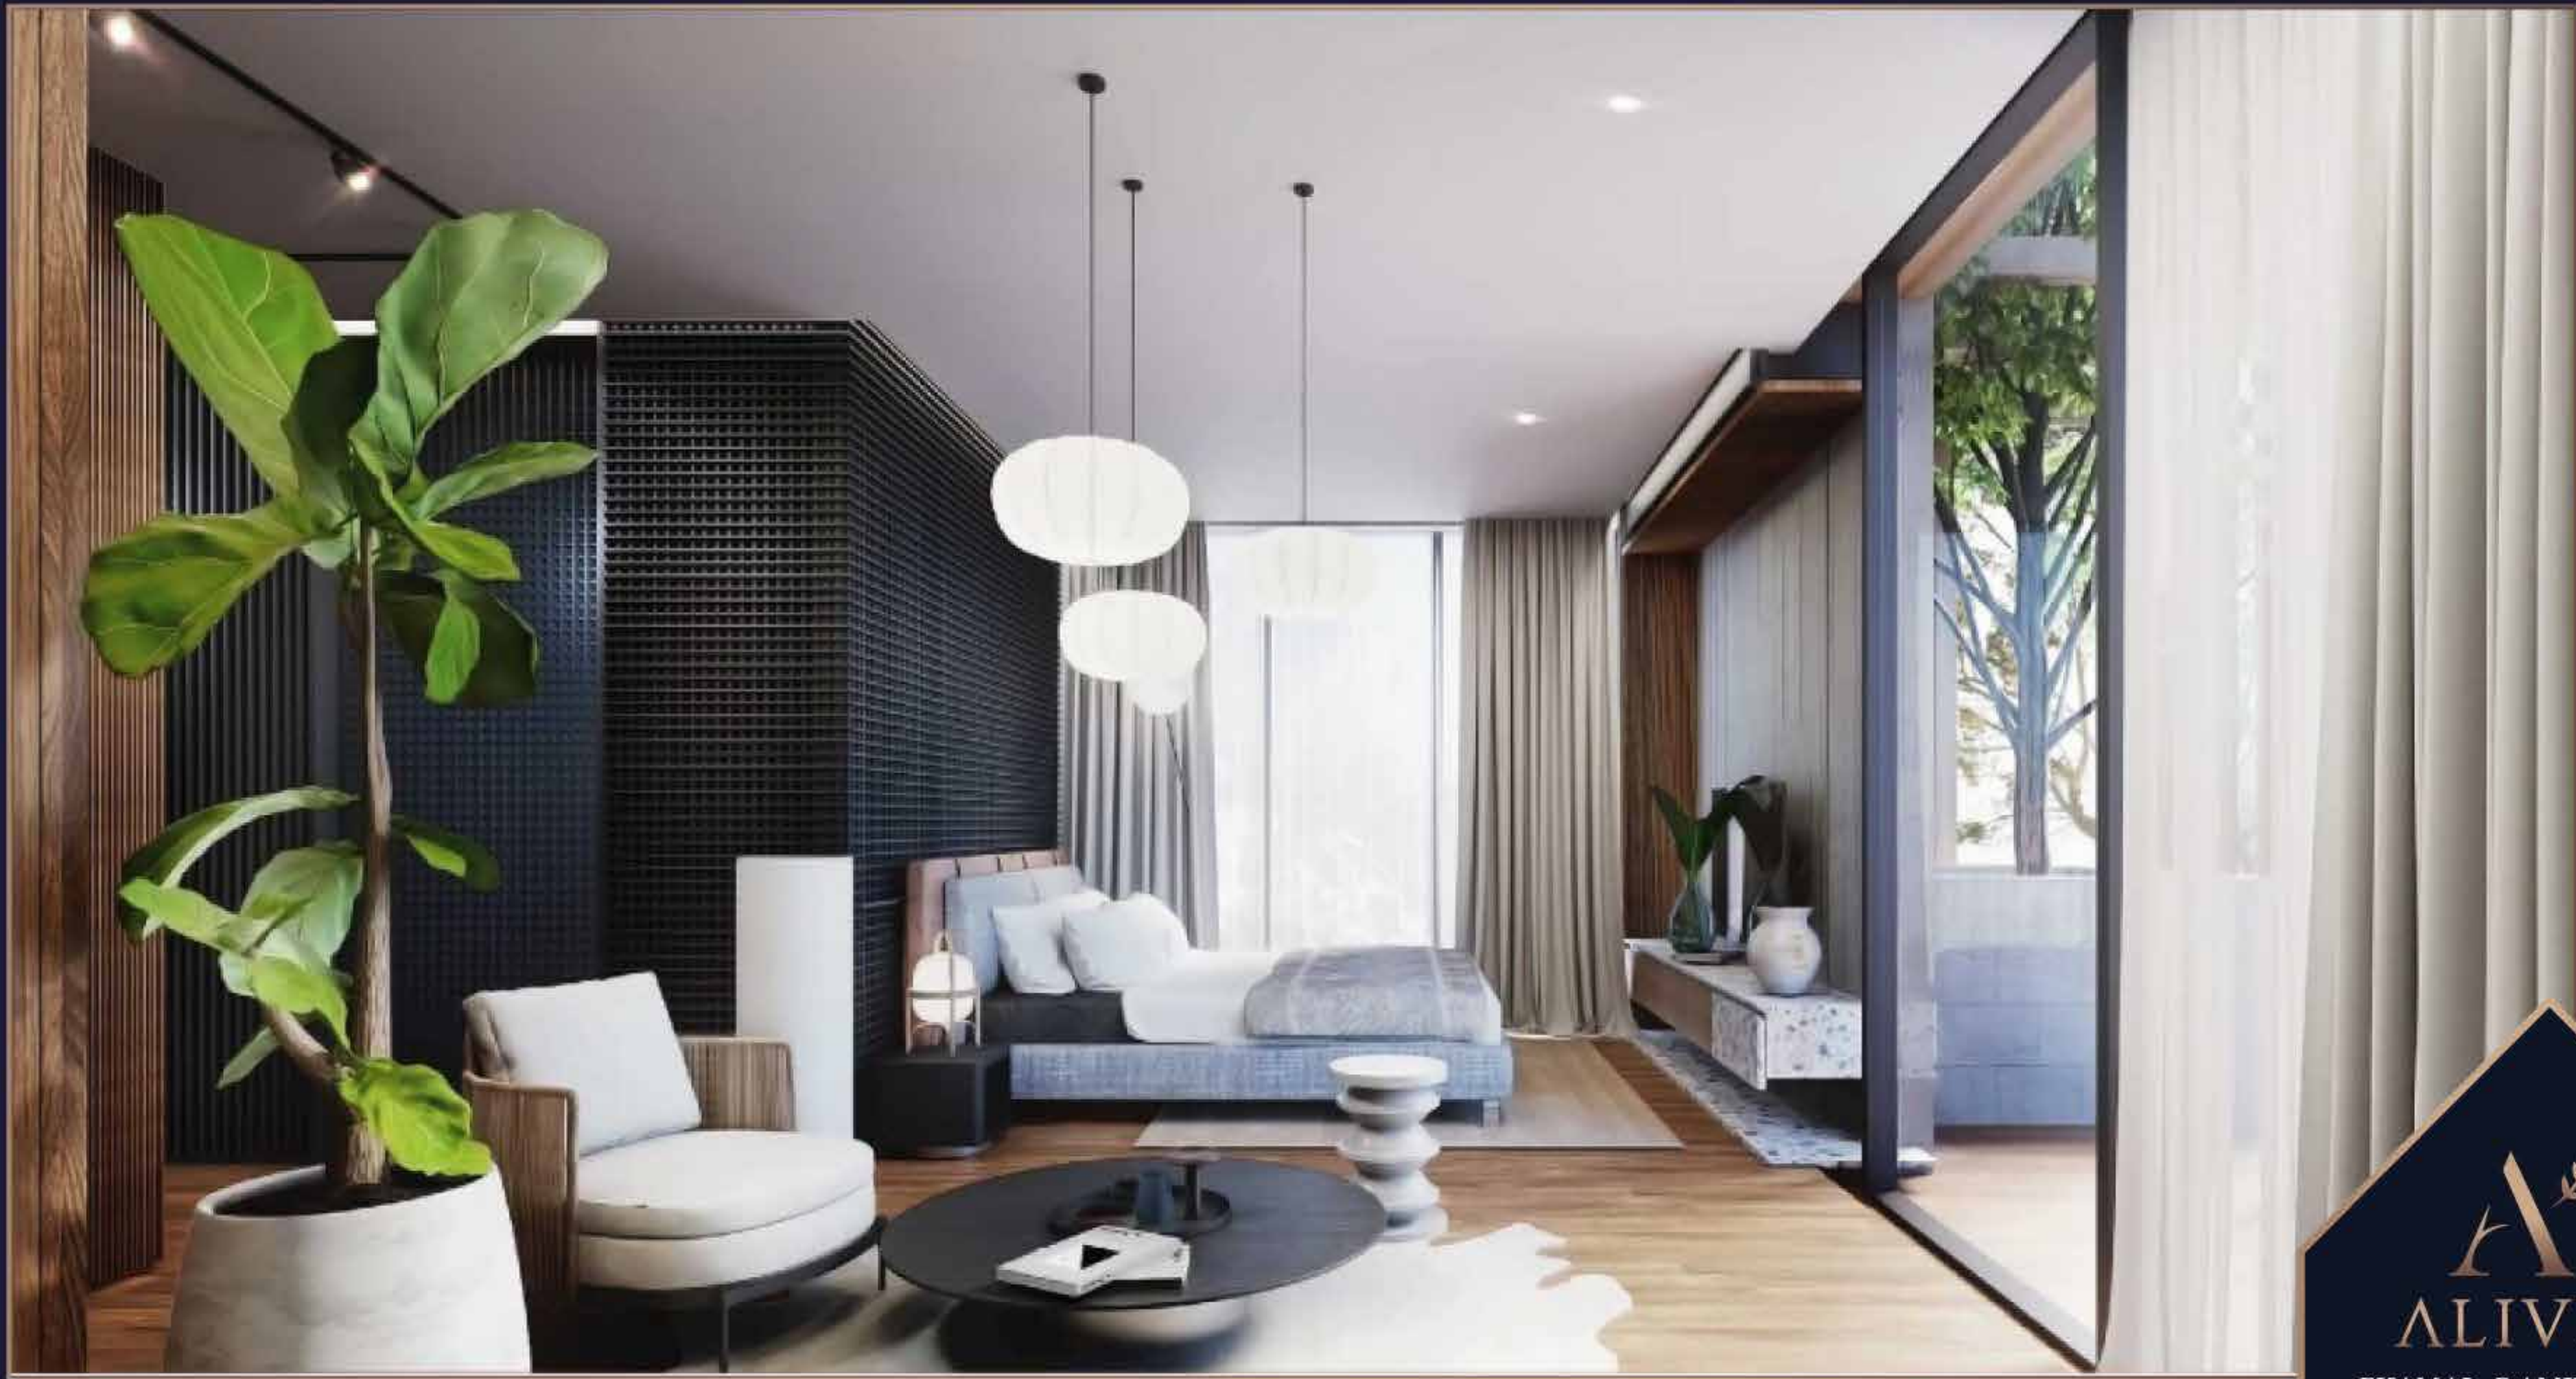

ALIVE

EKAMAI - RAMINTRA

Master Plan

บ้านหรูที่พร้อมให้คุณพักผ่อนในบรรยากาศความเป็นส่วนตัว
เพื่อตอบรับการใช้ชีวิตในแบบที่เป็นคุณ ส่วนตัวสูงสุดเพียง 6 ยูนิต

Multi - Functions

ออกแบบโดยคำนึงถึงความใส่ใจในทุกรายละเอียดของการใช้ชีวิตเราดีไซน์สวนแบบ Multi - Functions สามารถรองรับการปรับฟังก์ชันเป็นสระว่ายน้ำน้ำเพื่อทุกคนในครอบครัว

ALIVE

EKAMAI - RAMINTRA

Double Volume High Ceiling

ที่โครงการ ALIVE เราดีไซน์ทุกฟังก์ชันการใช้งานเพื่อตอบโจทย์การใช้ชีวิตอย่างแท้จริง Grand Living ขนาดใหญ่ ที่เชื่อมต่อ Double Volume High Ceiling สูงถึง 6 เมตรที่จะช่วยให้คุณสัมผัสถึงความโอ่อ่ามีระดับอย่างแท้จริง

ALIVE

EKAMAI - RAMINTRA

Master Bed Room

ห้อง Master Bed Room ที่มาพร้อมกับฟังก์ชัน Living ในห้องนอน และ Walk In closet ขนาดใหญ่ ที่จะเติมเต็มความสุข ในการพักผ่อนของคุณได้อย่างสมบูรณ์แบบ

ALIVE

EKAMAI - RAMINTRA