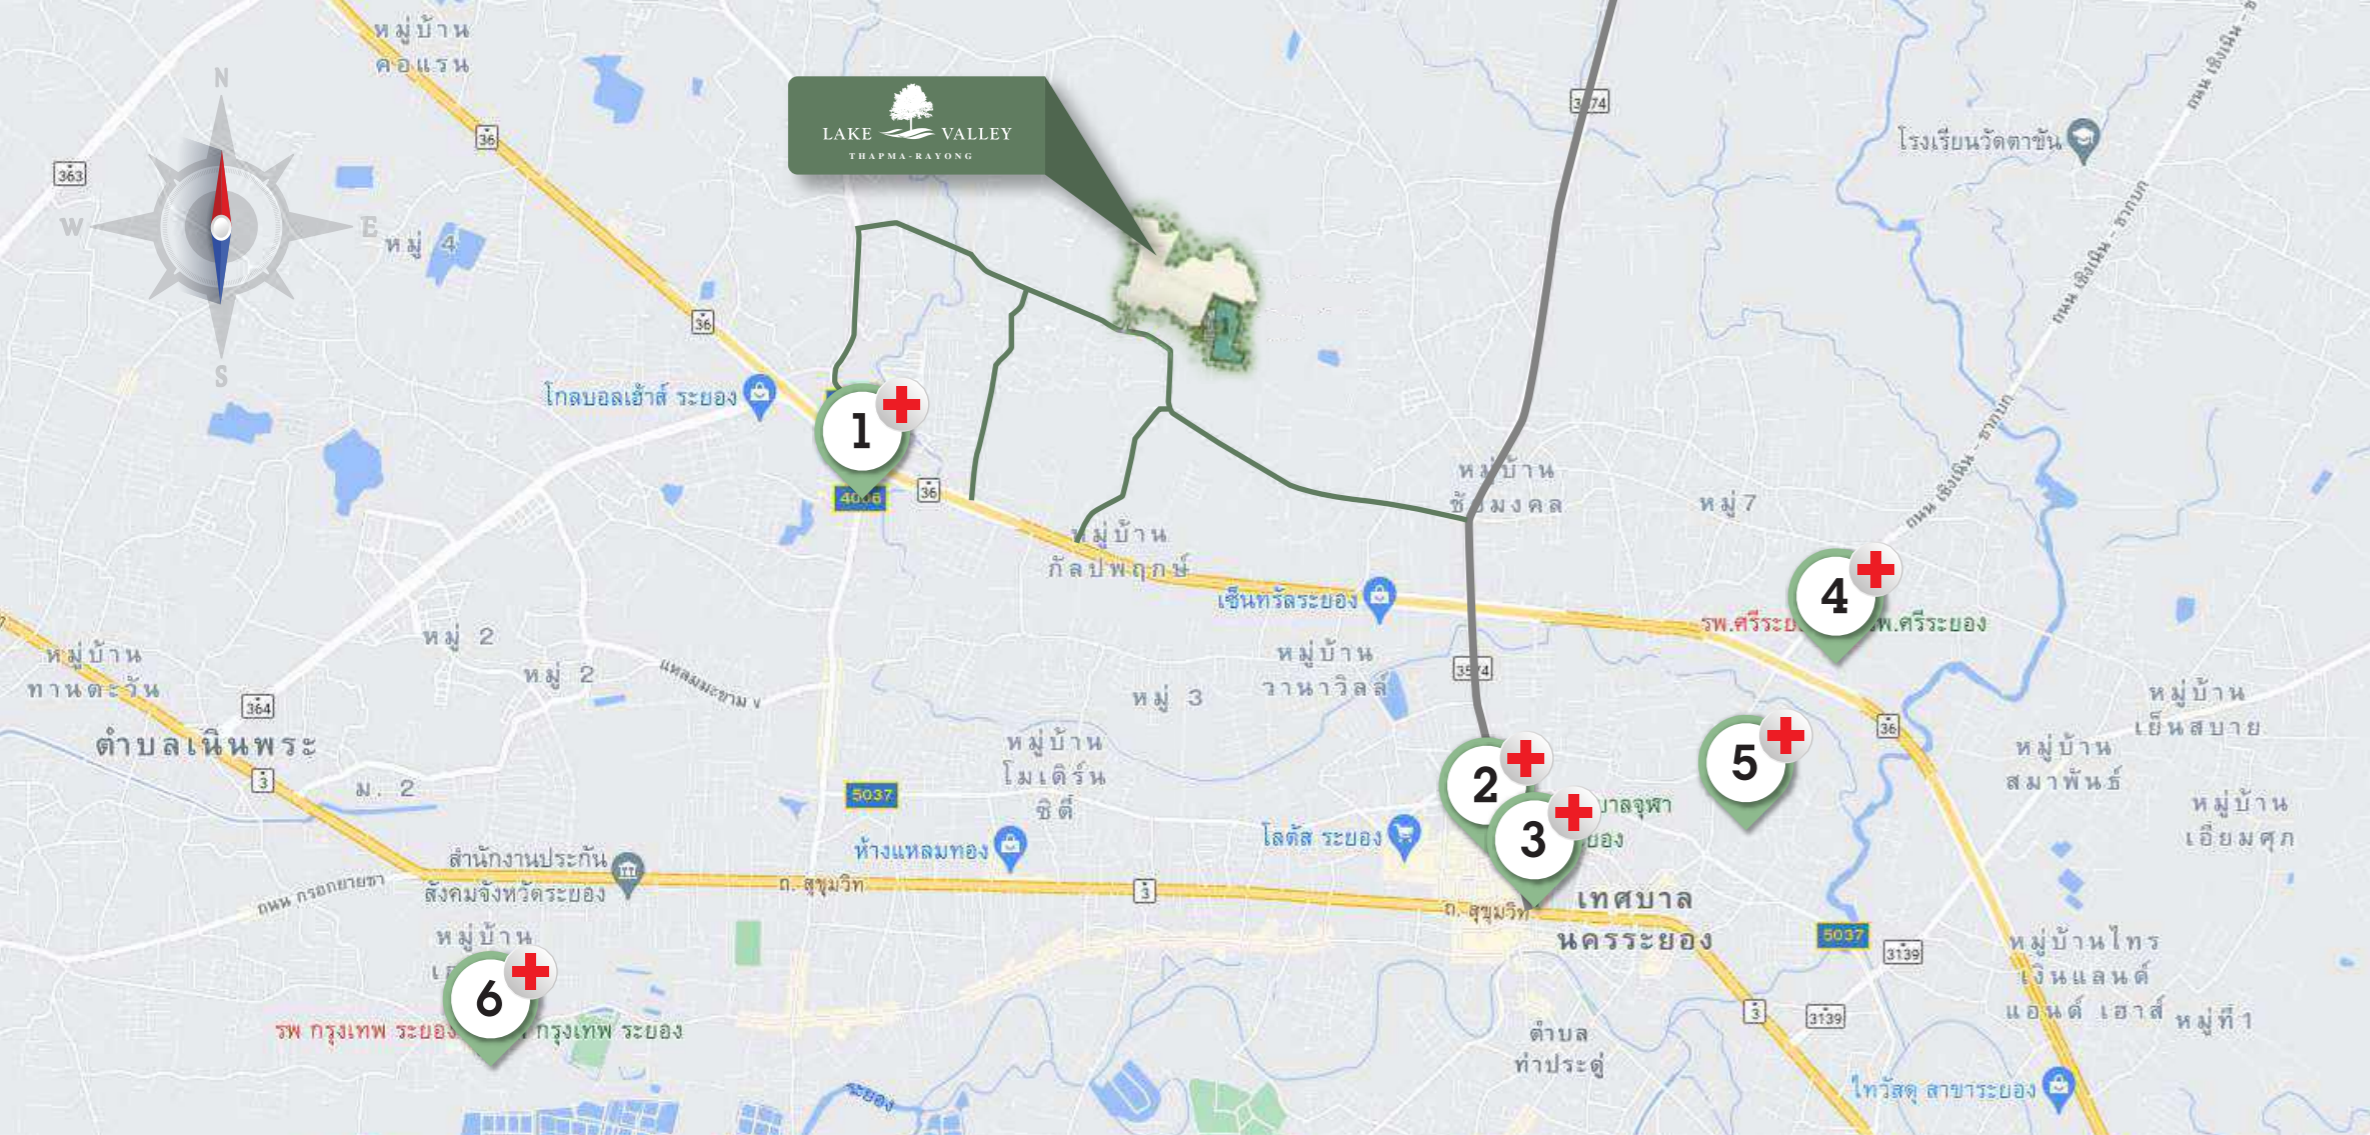

LOCATION

The new landmark for living

ให้คุณเป็นเจ้าของที่พักอาศัย ที่ใส่ใจในทุกรายละเอียด
ด้วยทำเลที่เยี่ยมสงบ แต่สะดวกสบายทุกการเดินทาง

“ที่สุดแห่งการใช้ชีวิต โกลด์มาตรฐานชาติ”

LAKE VALLEY RAYONG

BEST LOCATION

- 2.3 กม. ทางหลวงแผ่นดิน เลขที่ 36
- 3.4 กม. ห้างสรรพสินค้า Centralplaza
- 5 กม. โรงพยาบาลระยอง
- 6.3 กม. โรงเรียนอัสสัมชัญระยอง

สะดวกทุกการใช้ชีวิต ทำเลที่มากับมา จังหวัดระยอง
ครบทุกศักยภาพ รายล้อมด้วยสิ่งอำนวยความสะดวก
ทั้งห้างสรรพสินค้า โรงพยาบาล และสถาบันการศึกษา
ชั้นนำ

DEPARTMENT STORES NEAR ME

- | | |
|---|--|
|  <p>1 BigC Supercenter
ระยะทาง : 2.8 กม.
เวลาเปิด-ปิด : ทุกวัน 9:00-22:00</p> |  <p>5 Index Living Mall
ระยะทาง : 4.9 กม.
เวลาเปิด-ปิด : ทุกวัน 10:30-19:30</p> |
|  <p>2 Centralplaza
ระยะทาง : 3.4 กม.
เวลาเปิด-ปิด : ทุกวัน 11:00-20:00</p> |  <p>6 Tesco Lotus Rayong
ระยะทาง : 5.1 กม.
เวลาเปิด-ปิด : ทุกวัน 8:00-21:00</p> |
|  <p>3 Global House
ระยะทาง : 3.9 กม.
เวลาเปิด-ปิด : ทุกวัน 8:30-19:00</p> |  <p>7 HomePro
ระยะทาง : 6.4 กม.
เวลาเปิด-ปิด : ทุกวัน 9:00-21:00</p> |
|  <p>4 Makro Rayong
ระยะทาง : 4.3 กม.
เวลาเปิด-ปิด : ทุกวัน 6:00-22:00</p> |  <p>8 Laem Tong Rayong
ระยะทาง : 6.5 กม.
เวลาเปิด-ปิด : ทุกวัน 11:00-21:00</p> |

HOSPITAL NEAR ME

- 1 รพ.ส่งเสริมสุขภาพตำบลกัมมา
ระยะทาง : 3.5 กม.
เบอร์โทร : 038 619 096
- 3 รพ.ระยอง
ระยะทาง : 5 กม.
เบอร์โทร : 038 611 104
- 5 รพ.ระยอง สาขาเกาะหวาย
ระยะทาง : 5.9 กม.
เบอร์โทร : 038 616 033