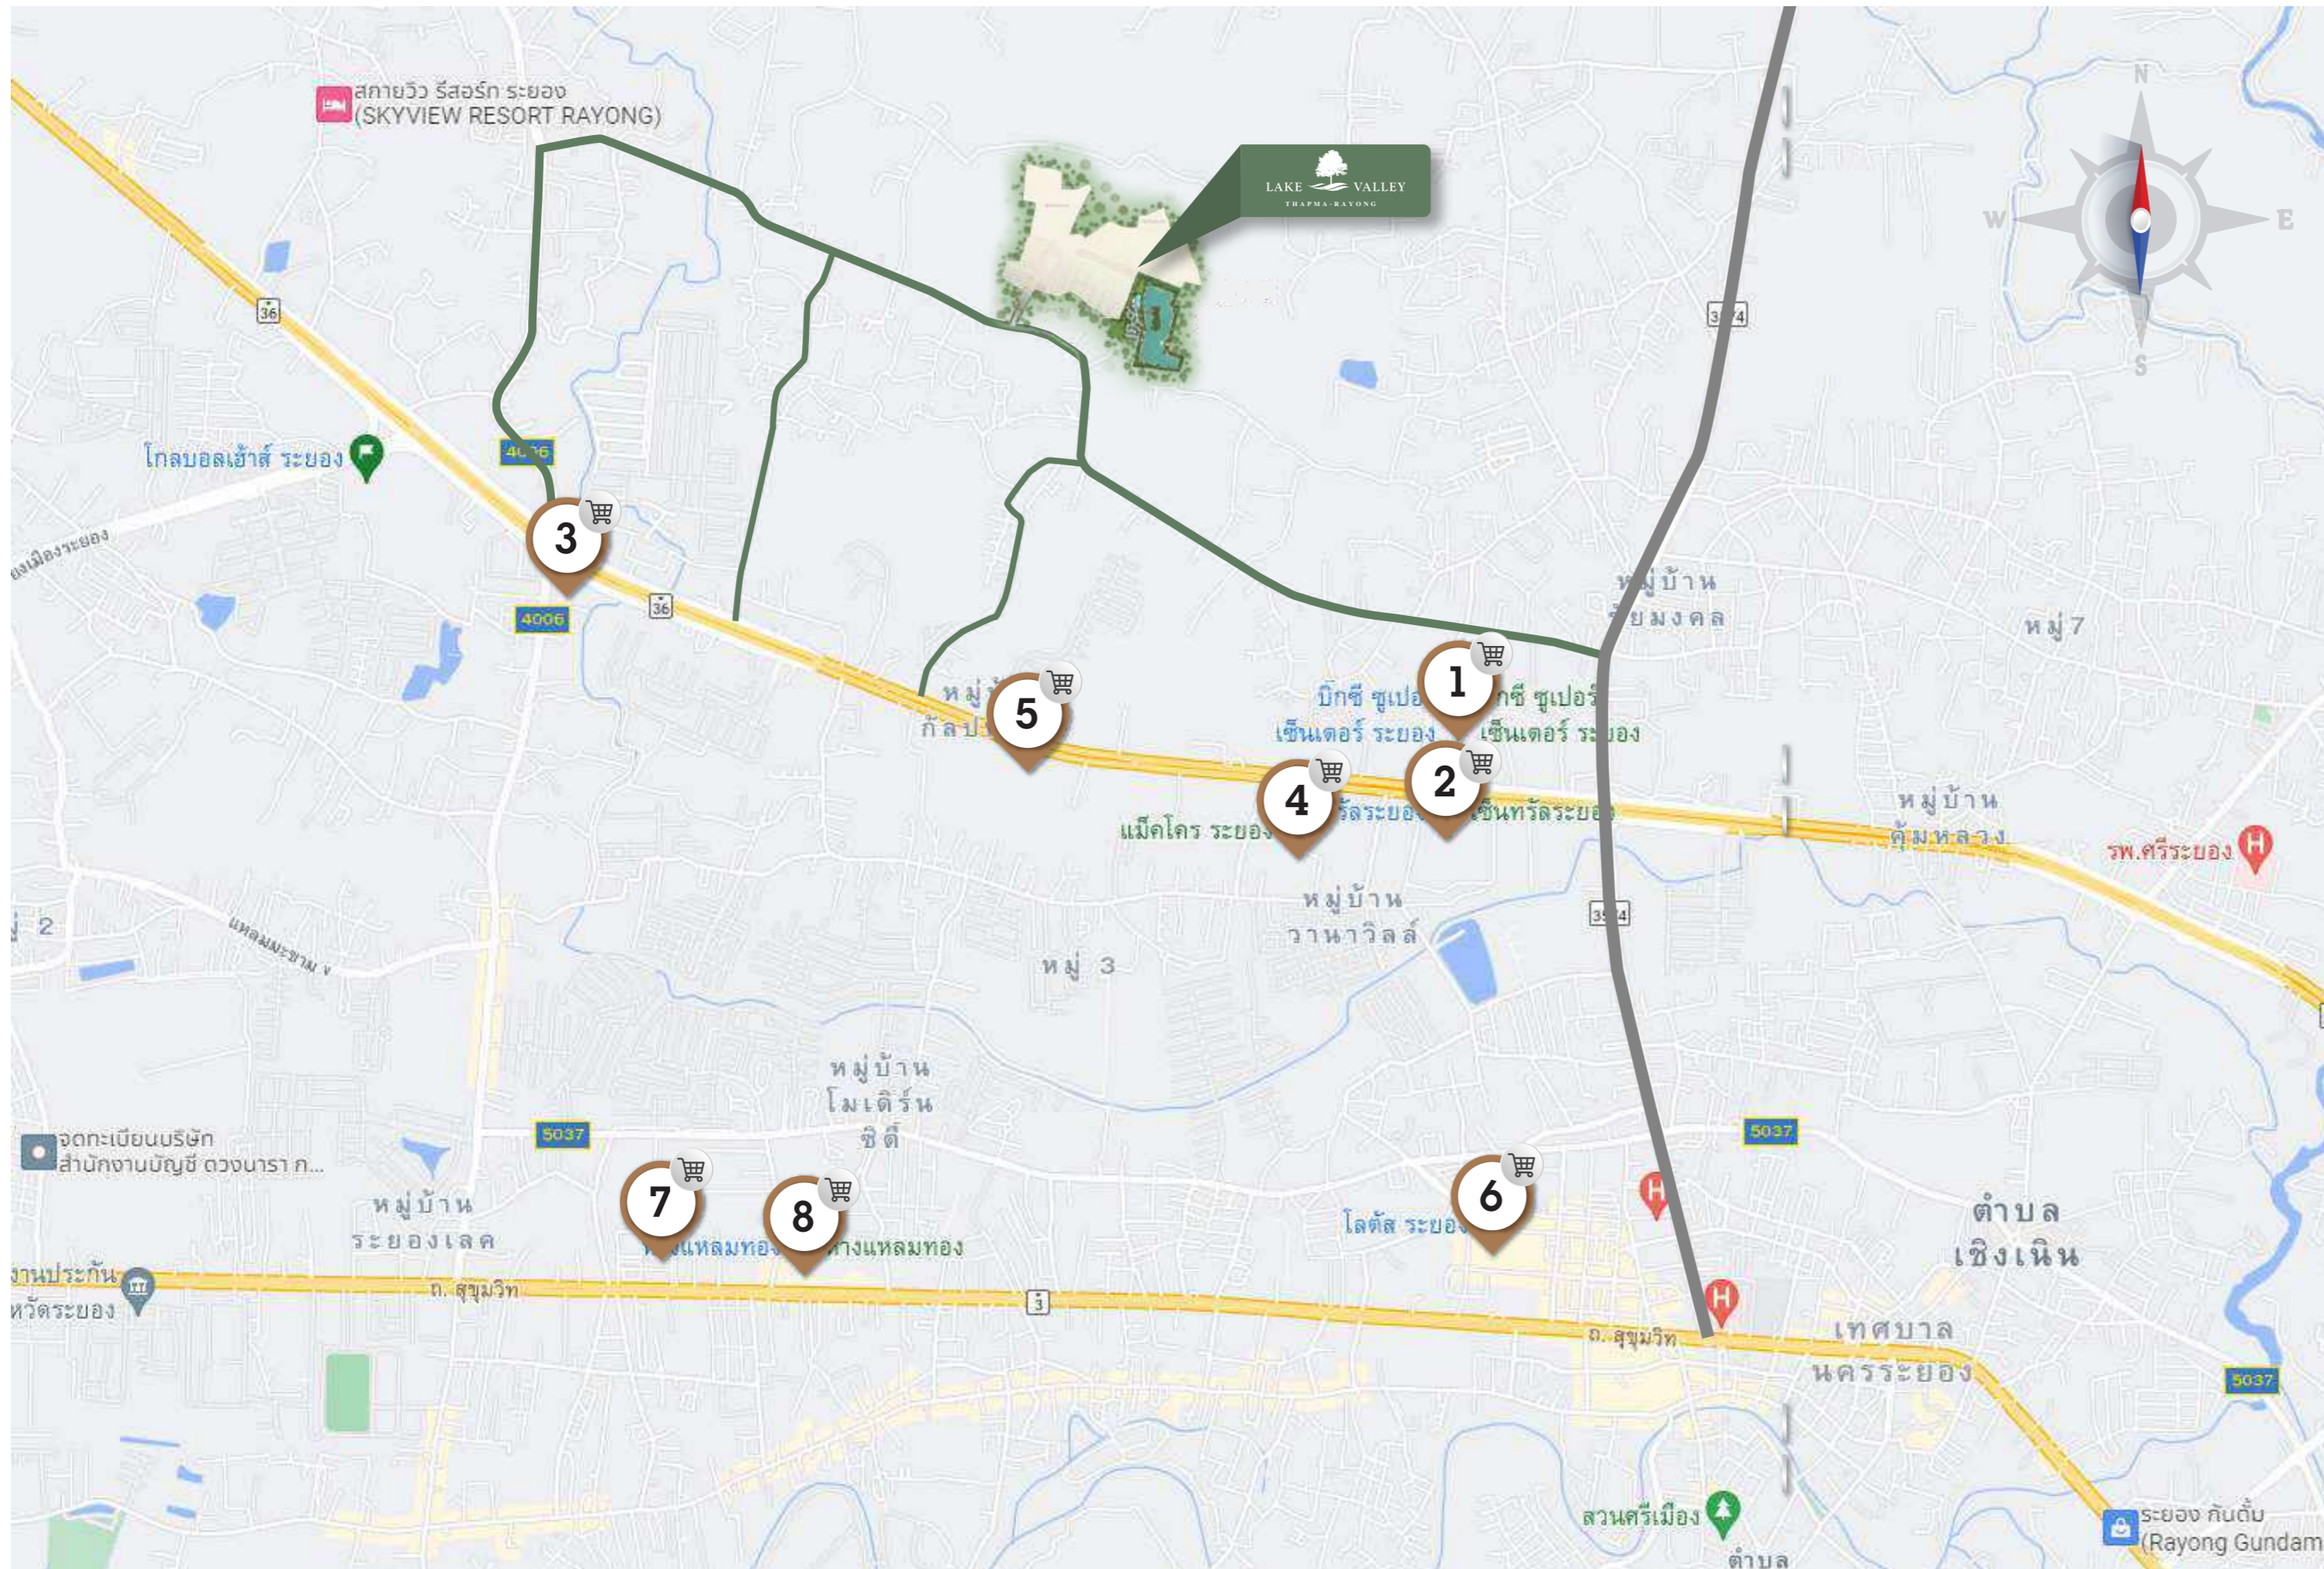

LOCATION

The new landmark for living

ให้คุณเป็นเจ้าของที่พักอาศัย ที่ใส่ใจในทุกรายละเอียด
ด้วยทำเลที่เยี่ยมสงบ แต่สะดวกสบายทุกการเดินทาง

“ที่สุดแห่งการใช้ชีวิต โกลด์มาตรฐานชาติ”

LAKE VALLEY RAYONG

BEST LOCATION

- 2.3 กม. ทางหลวงแผ่นดิน เลขที่ 36
- 3.4 กม. ห้างสรรพสินค้า Centralplaza
- 5 กม. โรงพยาบาลระยอง
- 6.3 กม. โรงเรียนอัสสัมชัญระยอง

สะดวกทุกการใช้ชีวิต ทำเลที่มากับมา จังหวัดระยอง
ครบทุกศักยภาพ รายล้อมด้วยสิ่งอำนวยความสะดวก
ทั้งห้างสรรพสินค้า โรงพยาบาล และสถาบันการศึกษา
ชั้นนำ

DEPARTMENT STORES NEAR ME

- | | |
|---|--|
|  <p>1 BigC Supercenter
ระยะทาง : 2.8 กม.
เวลาเปิด-ปิด : ทุกวัน 9:00-22:00</p> |  <p>5 Index Living Mall
ระยะทาง : 4.9 กม.
เวลาเปิด-ปิด : ทุกวัน 10:30-19:30</p> |
|  <p>2 Centralplaza
ระยะทาง : 3.4 กม.
เวลาเปิด-ปิด : ทุกวัน 11:00-20:00</p> |  <p>6 Tesco Lotus Rayong
ระยะทาง : 5.1 กม.
เวลาเปิด-ปิด : ทุกวัน 8:00-21:00</p> |
|  <p>3 Global House
ระยะทาง : 3.9 กม.
เวลาเปิด-ปิด : ทุกวัน 8:30-19:00</p> |  <p>7 HomePro
ระยะทาง : 6.4 กม.
เวลาเปิด-ปิด : ทุกวัน 9:00-21:00</p> |
|  <p>4 Makro Rayong
ระยะทาง : 4.3 กม.
เวลาเปิด-ปิด : ทุกวัน 6:00-22:00</p> |  <p>8 Laem Tong Rayong
ระยะทาง : 6.5 กม.
เวลาเปิด-ปิด : ทุกวัน 11:00-21:00</p> |