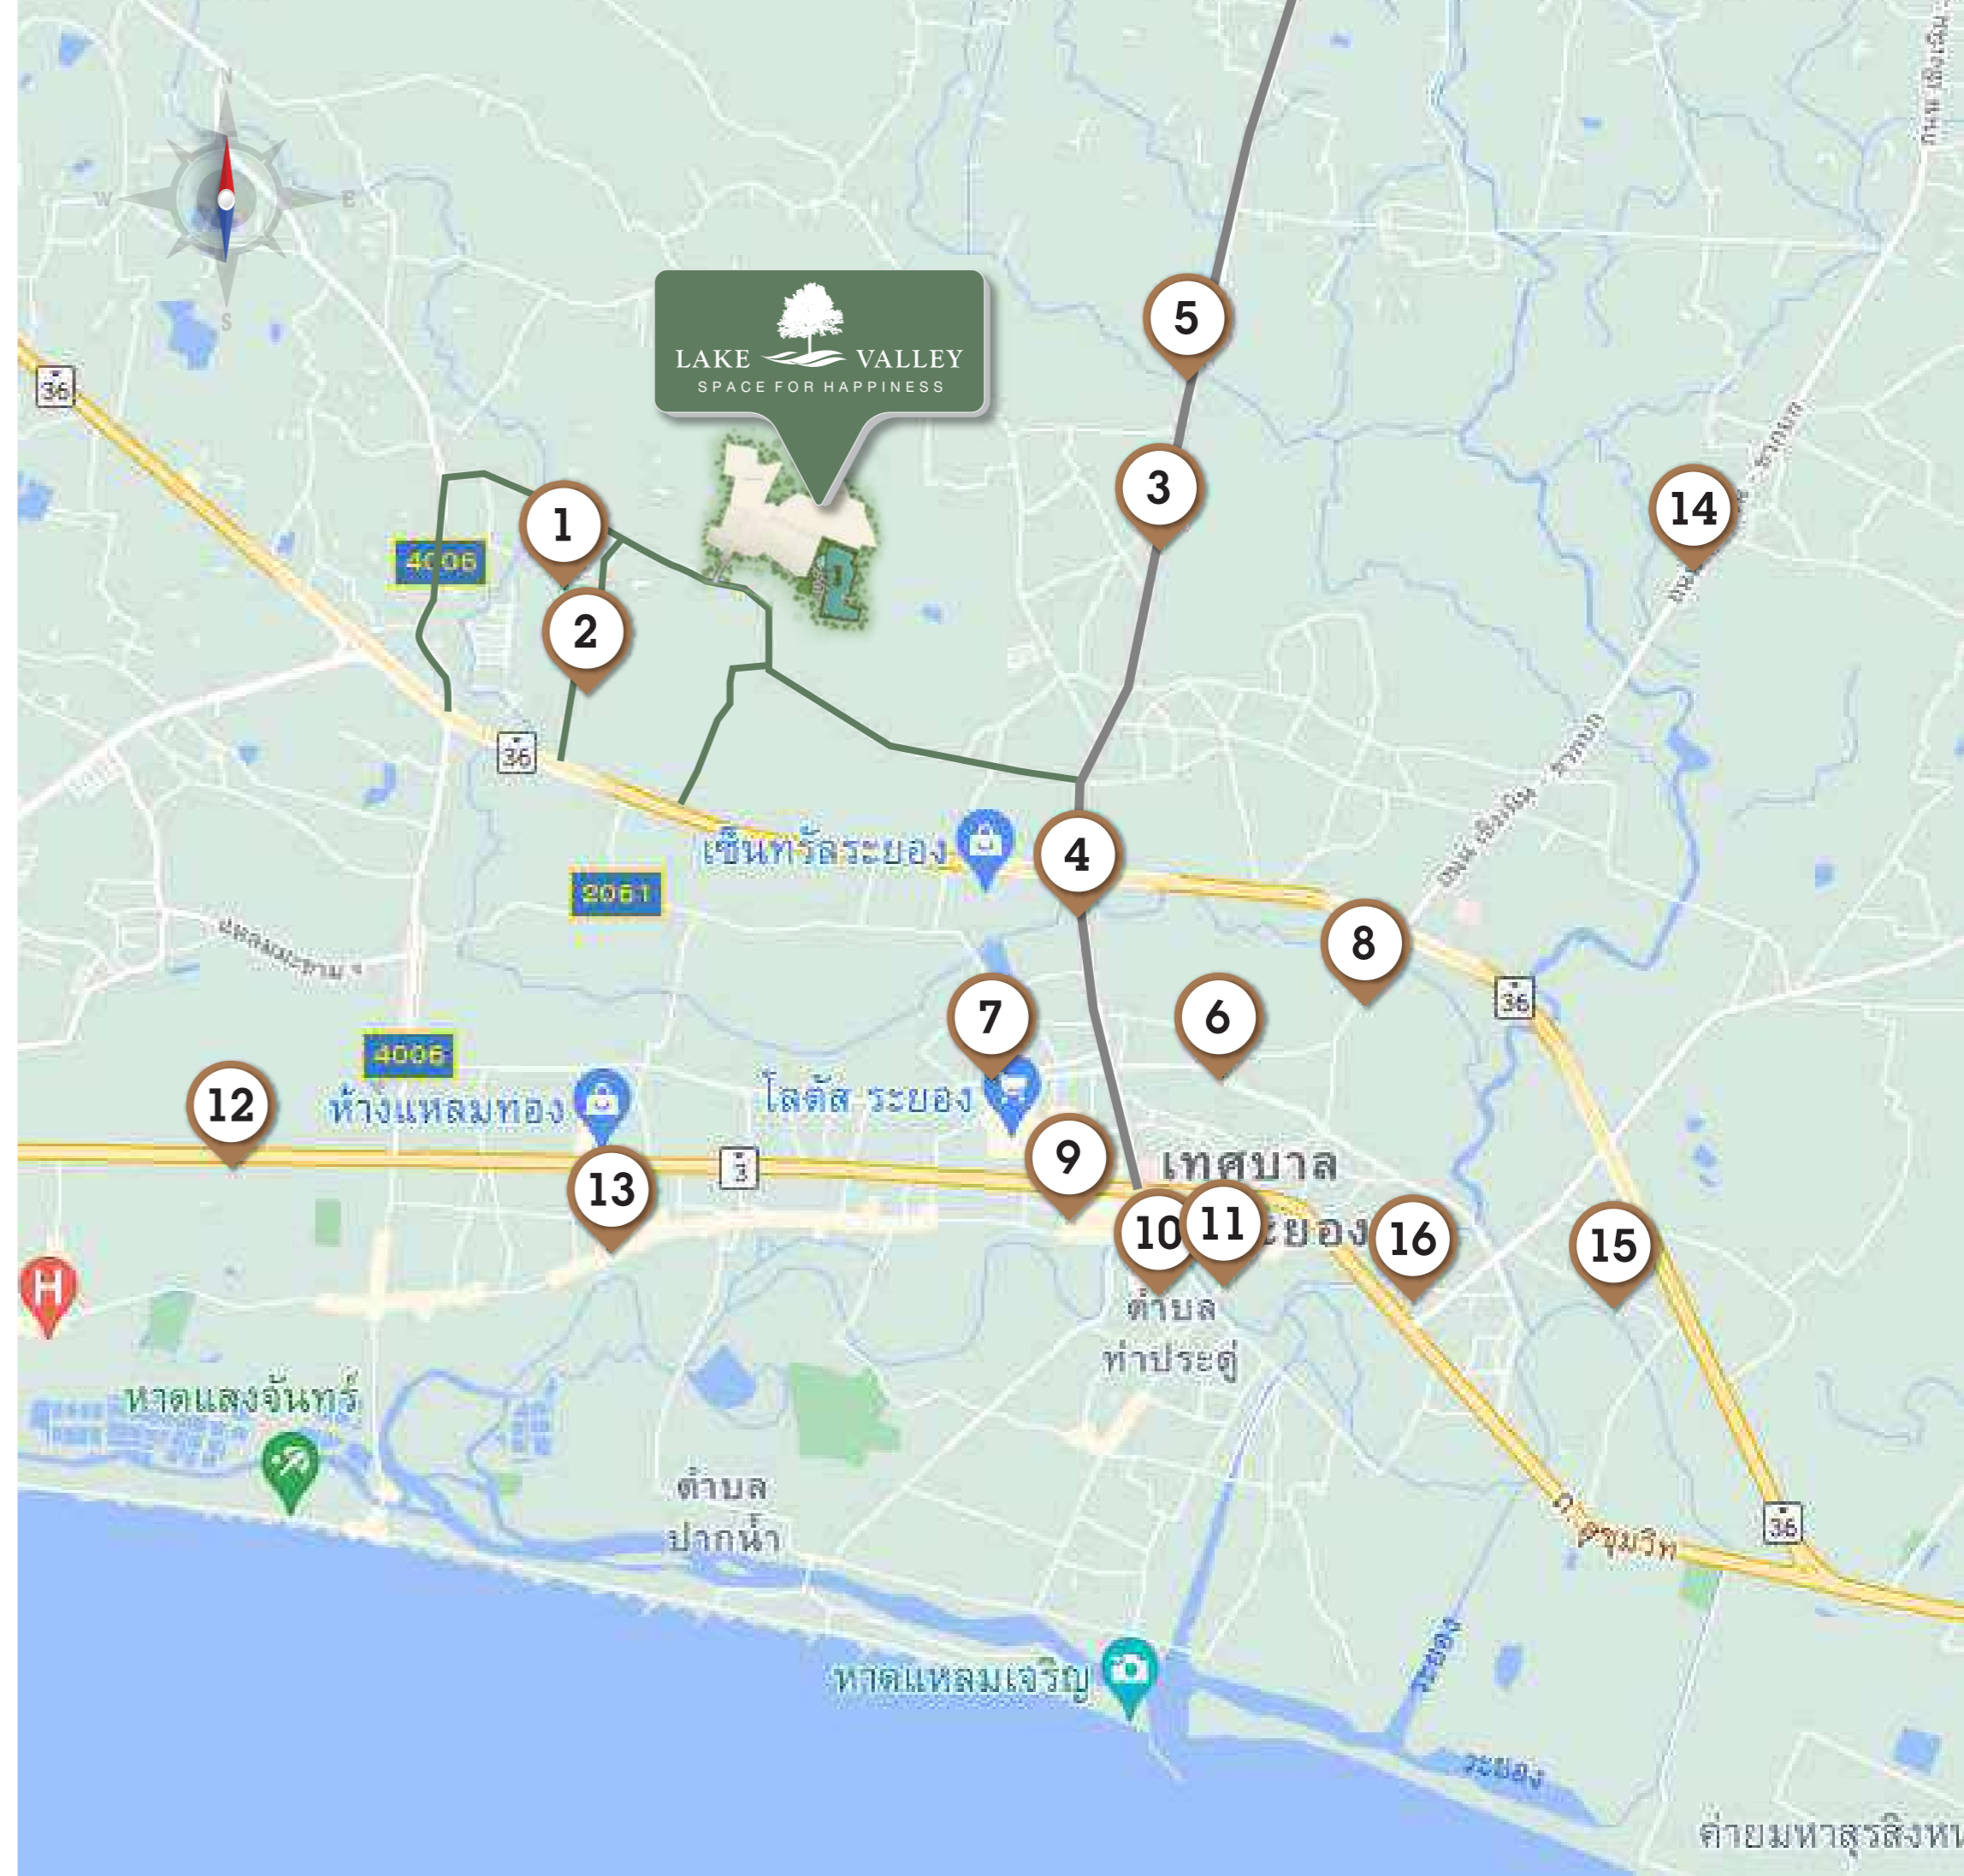

The Coffee Tree Rayong
 ประเภทอาหาร : เครื่องดื่ม, เชา กาแฟ, เบเกอรี่
 ระยะทาง : 4.8 กม.
 เวลาเปิด-ปิด : 9:00-18:00 (หยุดวันจันทร์)
 เบอร์โทร : 081 428 4422

Safe Zone Cafe
 ประเภทอาหาร : เครื่องดื่ม, เชา กาแฟ, ของหวาน, อาหาร
 ระยะทาง : 5.4 กม.
 เวลาเปิด-ปิด : ทุกวัน 8:00-19:00
 เบอร์โทร : 099 093 8244

After Morning By Mr. Ice Cream
 ประเภทอาหาร : เครื่องดื่ม, เชา กาแฟ, ไอศกรีม
 ระยะทาง : 5.6 กม.
 เวลาเปิด-ปิด : 7:00-17:00 (หยุดวันจันทร์)
 เบอร์โทร : 087 665 0290

wanjancafe
 ประเภทอาหาร : เครื่องดื่ม, เชา กาแฟ, เบเกอรี่, อาหารเช้า
 ระยะทาง : 6.5 กม.
 เวลาเปิด-ปิด : ทุกวัน 7:00-16:00
 เบอร์โทร : 061 294 6946

POPULAR DESSERT & BEVERAGE NEAR ME

MASTER PLAN

PHASE 1	จำนวนแปลง
TYPE A	84
TYPE B	154
TYPE C	87
TYPE D	18
TYPE BL	32
TYPE DL	7
SOU	382

โครงการ เลค วัลเลย์ ระยอง

หมู่ 1 ต.เกาะพร้าว ต.ทับมา อ.เมืองระยอง จ.ระยอง 21000