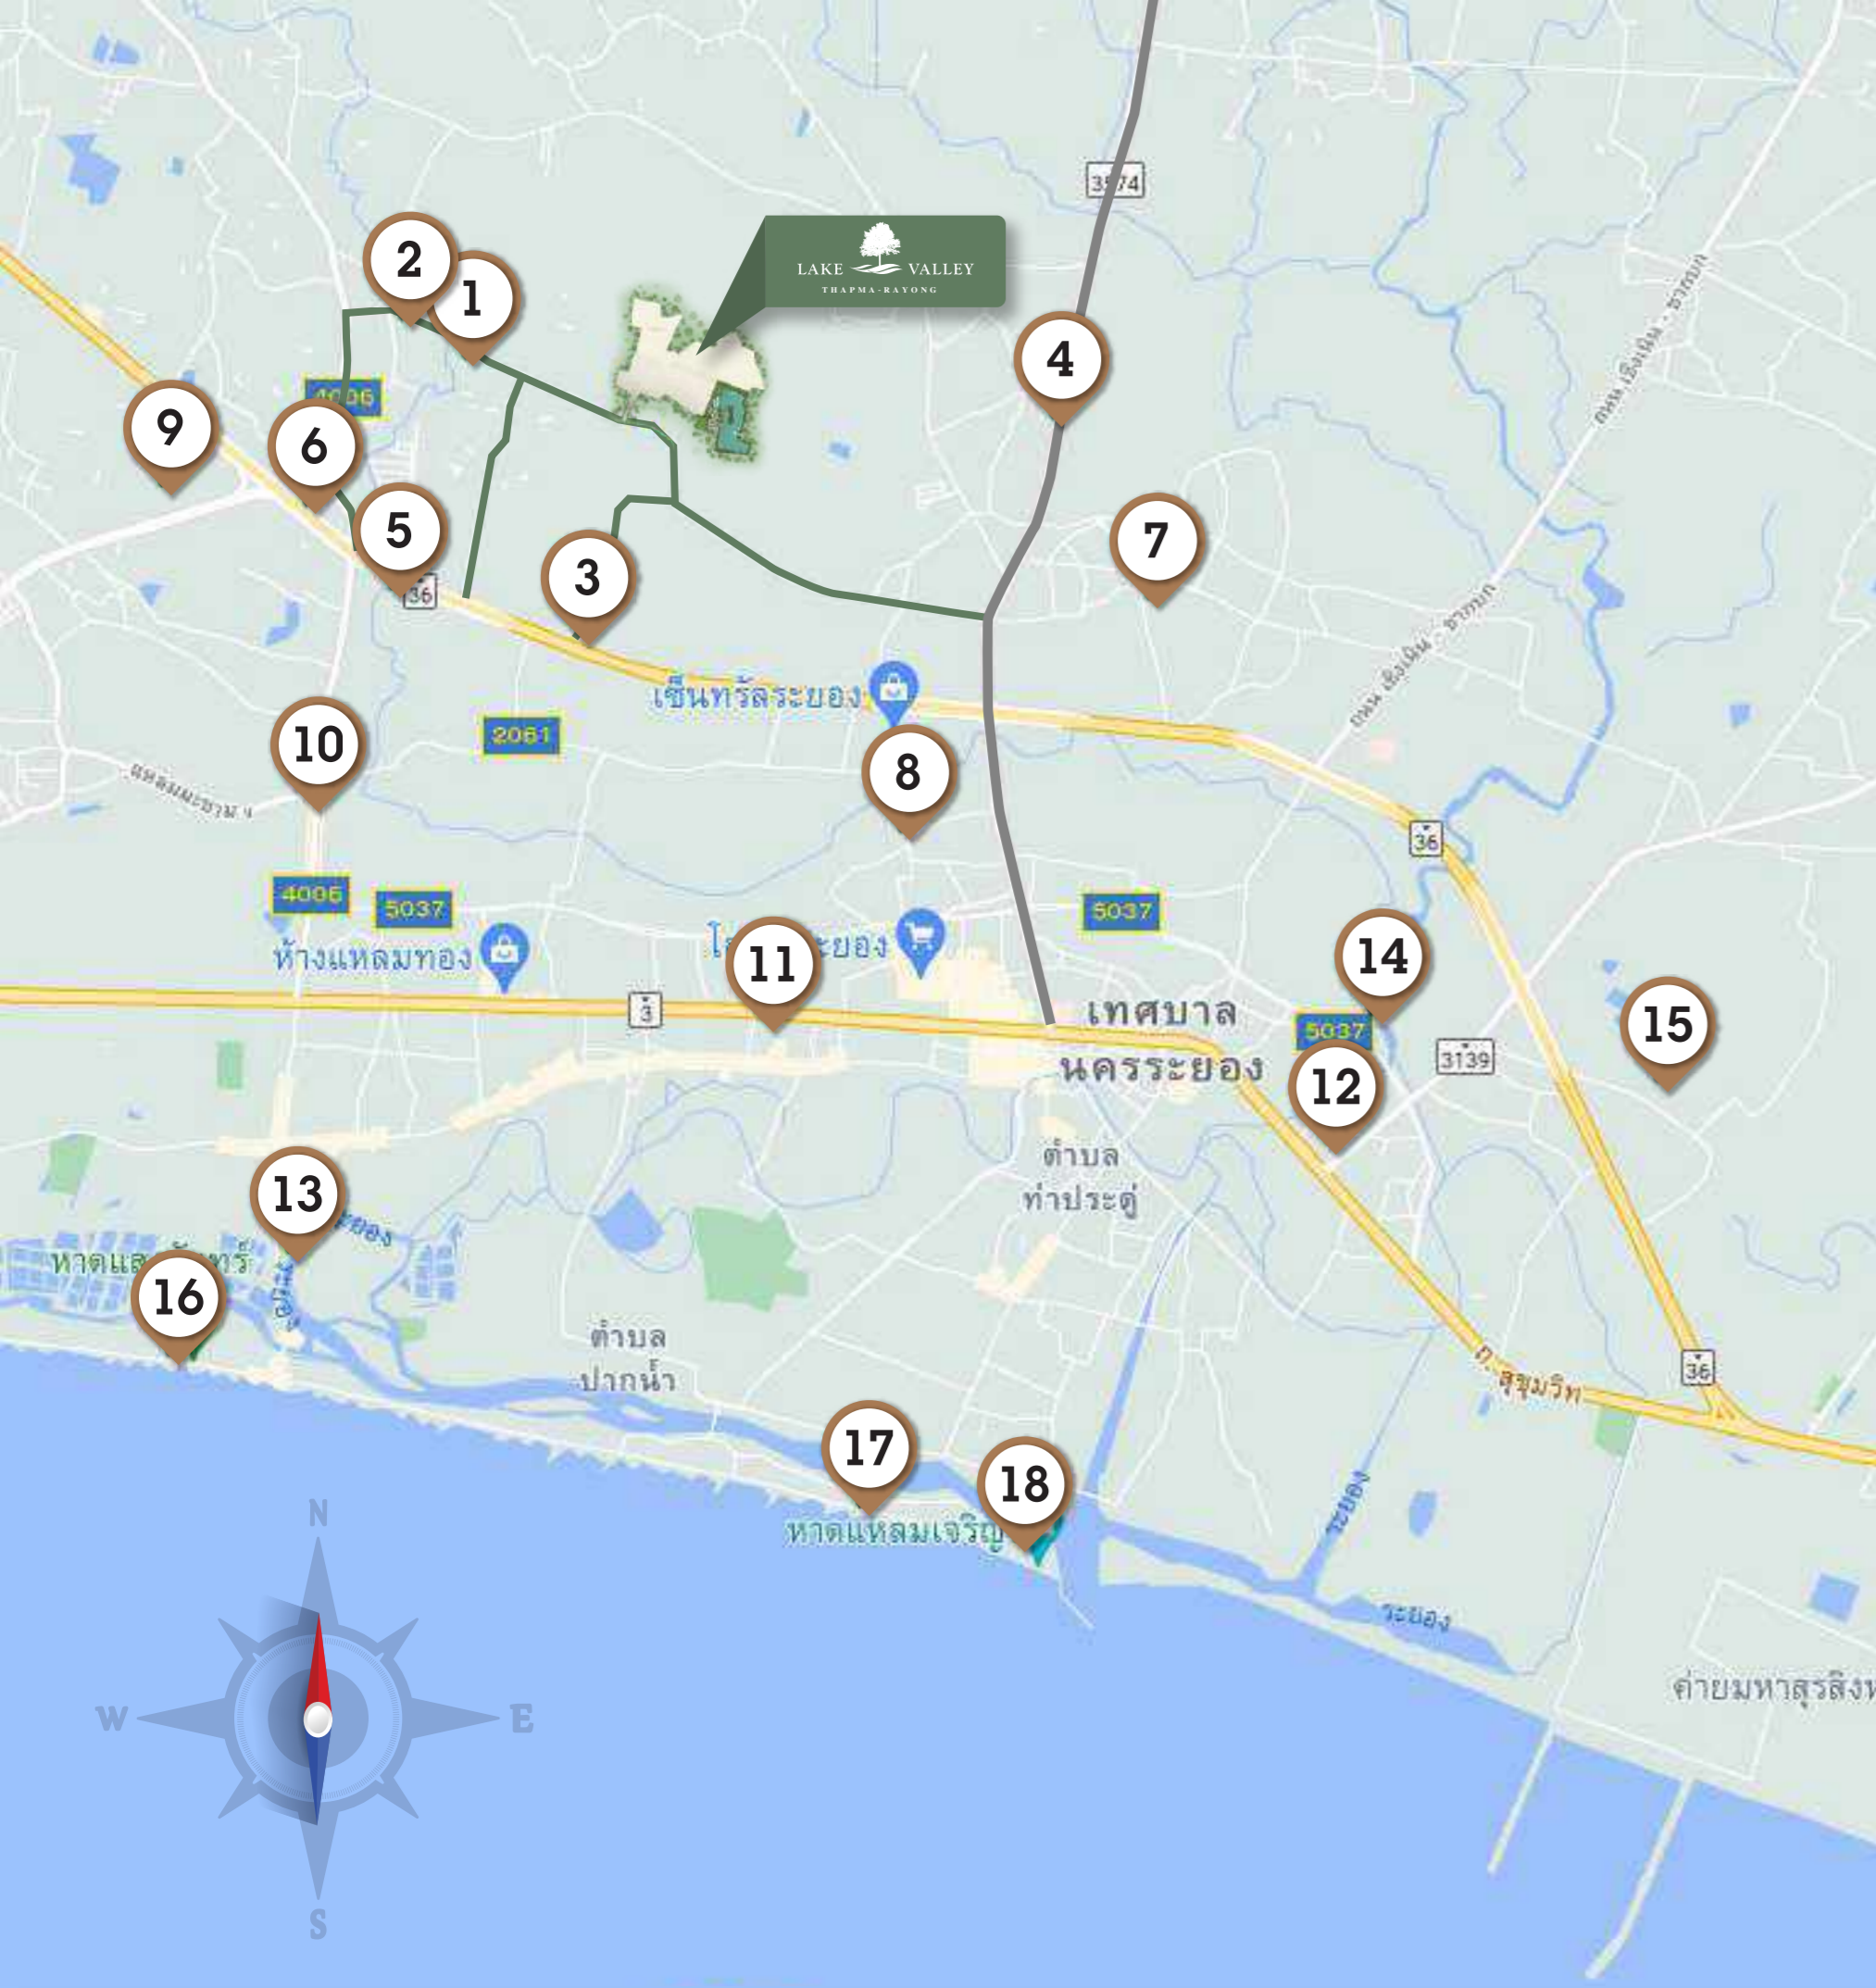

POPULAR RESTAURANTS NEAR ME

บ้านของพ่อ Cafe&restaurant
ประเภทอาหาร : อาหารและเครื่องดื่ม
ระยะทาง : 1.1 กม.
เวลาเปิด-ปิด : ทุกวัน 09:00-18:00
เบอร์โทร : 084 983 4356

ครัวกันเอง @กับมาระยอง
ประเภทอาหาร : อาหารไทย, อาหารทะเล
ระยะทาง : 1.4 กม.
เวลาเปิด-ปิด : ทุกวัน 11:00-22:00
เบอร์โทร : 087 586 1650

ครัวโพรา
ประเภทอาหาร : อาหารไทย, อาหารทะเล
ระยะทาง : 1.5 กม.
เวลาเปิด-ปิด : ทุกวัน 10:00-22:00
เบอร์โทร : 038 873 015

ครัวเปิดทิพย์
ประเภทอาหาร : ก๋วยเตี๋ยว
ระยะทาง : 3.4 กม.
เวลาเปิด-ปิด : ทุกวัน 09:00-16:30
เบอร์โทร : 084 462 9088

ล้านบัว ครัวขอนแก่น
ประเภทอาหาร : อาหารไทย, อาหารอีสาน
ระยะทาง : 3.5 กม.
เวลาเปิด-ปิด : ทุกวัน 10:30-22:30
เบอร์โทร : 094 197 9164

นายอ็อก
ประเภทอาหาร : อาหารไทย, อาหารป่า
ระยะทาง : 4 กม.
เวลาเปิด-ปิด : ทุกวัน 10:00-22:50
เบอร์โทร : 081 940 4587

ครัวแกงเพ็ด
ประเภทอาหาร : อาหารไทย-จีน
ระยะทาง : 4.1 กม.
เวลาเปิด-ปิด : ทุกวัน 10:30-22:00
เบอร์โทร : 081 864 3372

ร้านข้าวต้มอยู่ภูเก็ตโภชนา
ประเภทอาหาร : อาหารไทย-จีน, อาหารทะเล
ระยะทาง : 4.5 กม.
เวลาเปิด-ปิด : ทุกวัน 15:00-23:00
เบอร์โทร : 092 438 5468

Hi5 Steak โคขุนโพธิ์ยางคำ
ประเภทอาหาร : สเต็ก
ระยะทาง : 5 กม.
เวลาเปิด-ปิด : ทุกวัน 11:00-20:00
เบอร์โทร : 082 954 1462

สวนอาหารต้นทางรัก
ประเภทอาหาร : อาหารไทย, อาหารทะเล
ระยะทาง : 5 กม.
เวลาเปิด-ปิด : ทุกวัน 11:00-23:00
เบอร์โทร : 038 617 212

ครัวร่มไม้
ประเภทอาหาร : อาหารไทย-อีสาน
ระยะทาง : 6.5 กม.
เวลาเปิด-ปิด : ทุกวัน 9:30-21:30
เบอร์โทร : 093 459 5914

บ้านสิมิลัน
ประเภทอาหาร : อาหารไทย-จีน, อาหารทะเล
ระยะทาง : 6.9 กม.
เวลาเปิด-ปิด : ทุกวัน 10:00-00:00
เบอร์โทร : 081 863 4262

ป.แกงป่า ริมน้ำ
ประเภทอาหาร : อาหารไทย, อาหารป่า, อาหารทะเล
ระยะทาง : 6.9 กม.
เวลาเปิด-ปิด : ทุกวัน 10:00-22:00
เบอร์โทร : 038 020 442

บัวขาวครัวไทย
ประเภทอาหาร : อาหารไทย
ระยะทาง : 7.4 กม.
เวลาเปิด-ปิด : ทุกวัน 10:00-21:00
เบอร์โทร : 089 602 9023

บ้านไร่สายลม
ประเภทอาหาร : อาหารไทย, อาหารอีสาน
ระยะทาง : 7.7 กม.
เวลาเปิด-ปิด : ทุกวัน 11:00-22:00
เบอร์โทร : 062 880 3564

ภัตตาคารจันทร์ ชีพุด
ประเภทอาหาร : อาหารทะเล
ระยะทาง : 8.2 กม.
เวลาเปิด-ปิด : ทุกวัน 7:00-21:00
เบอร์โทร : 038 616 357

ครัวปากน้ำระยอง
ประเภทอาหาร : อาหารทะเล
ระยะทาง : 9.9 กม.
เวลาเปิด-ปิด : ทุกวัน 11:00-22:00
เบอร์โทร : 096 805 0600

แคมป์เจริญ ชีพุด ระยอง
ประเภทอาหาร : อาหารทะเล
ระยะทาง : 10 กม.
เวลาเปิด-ปิด : ทุกวัน 10:00-19:30
เบอร์โทร : 093 778 3838