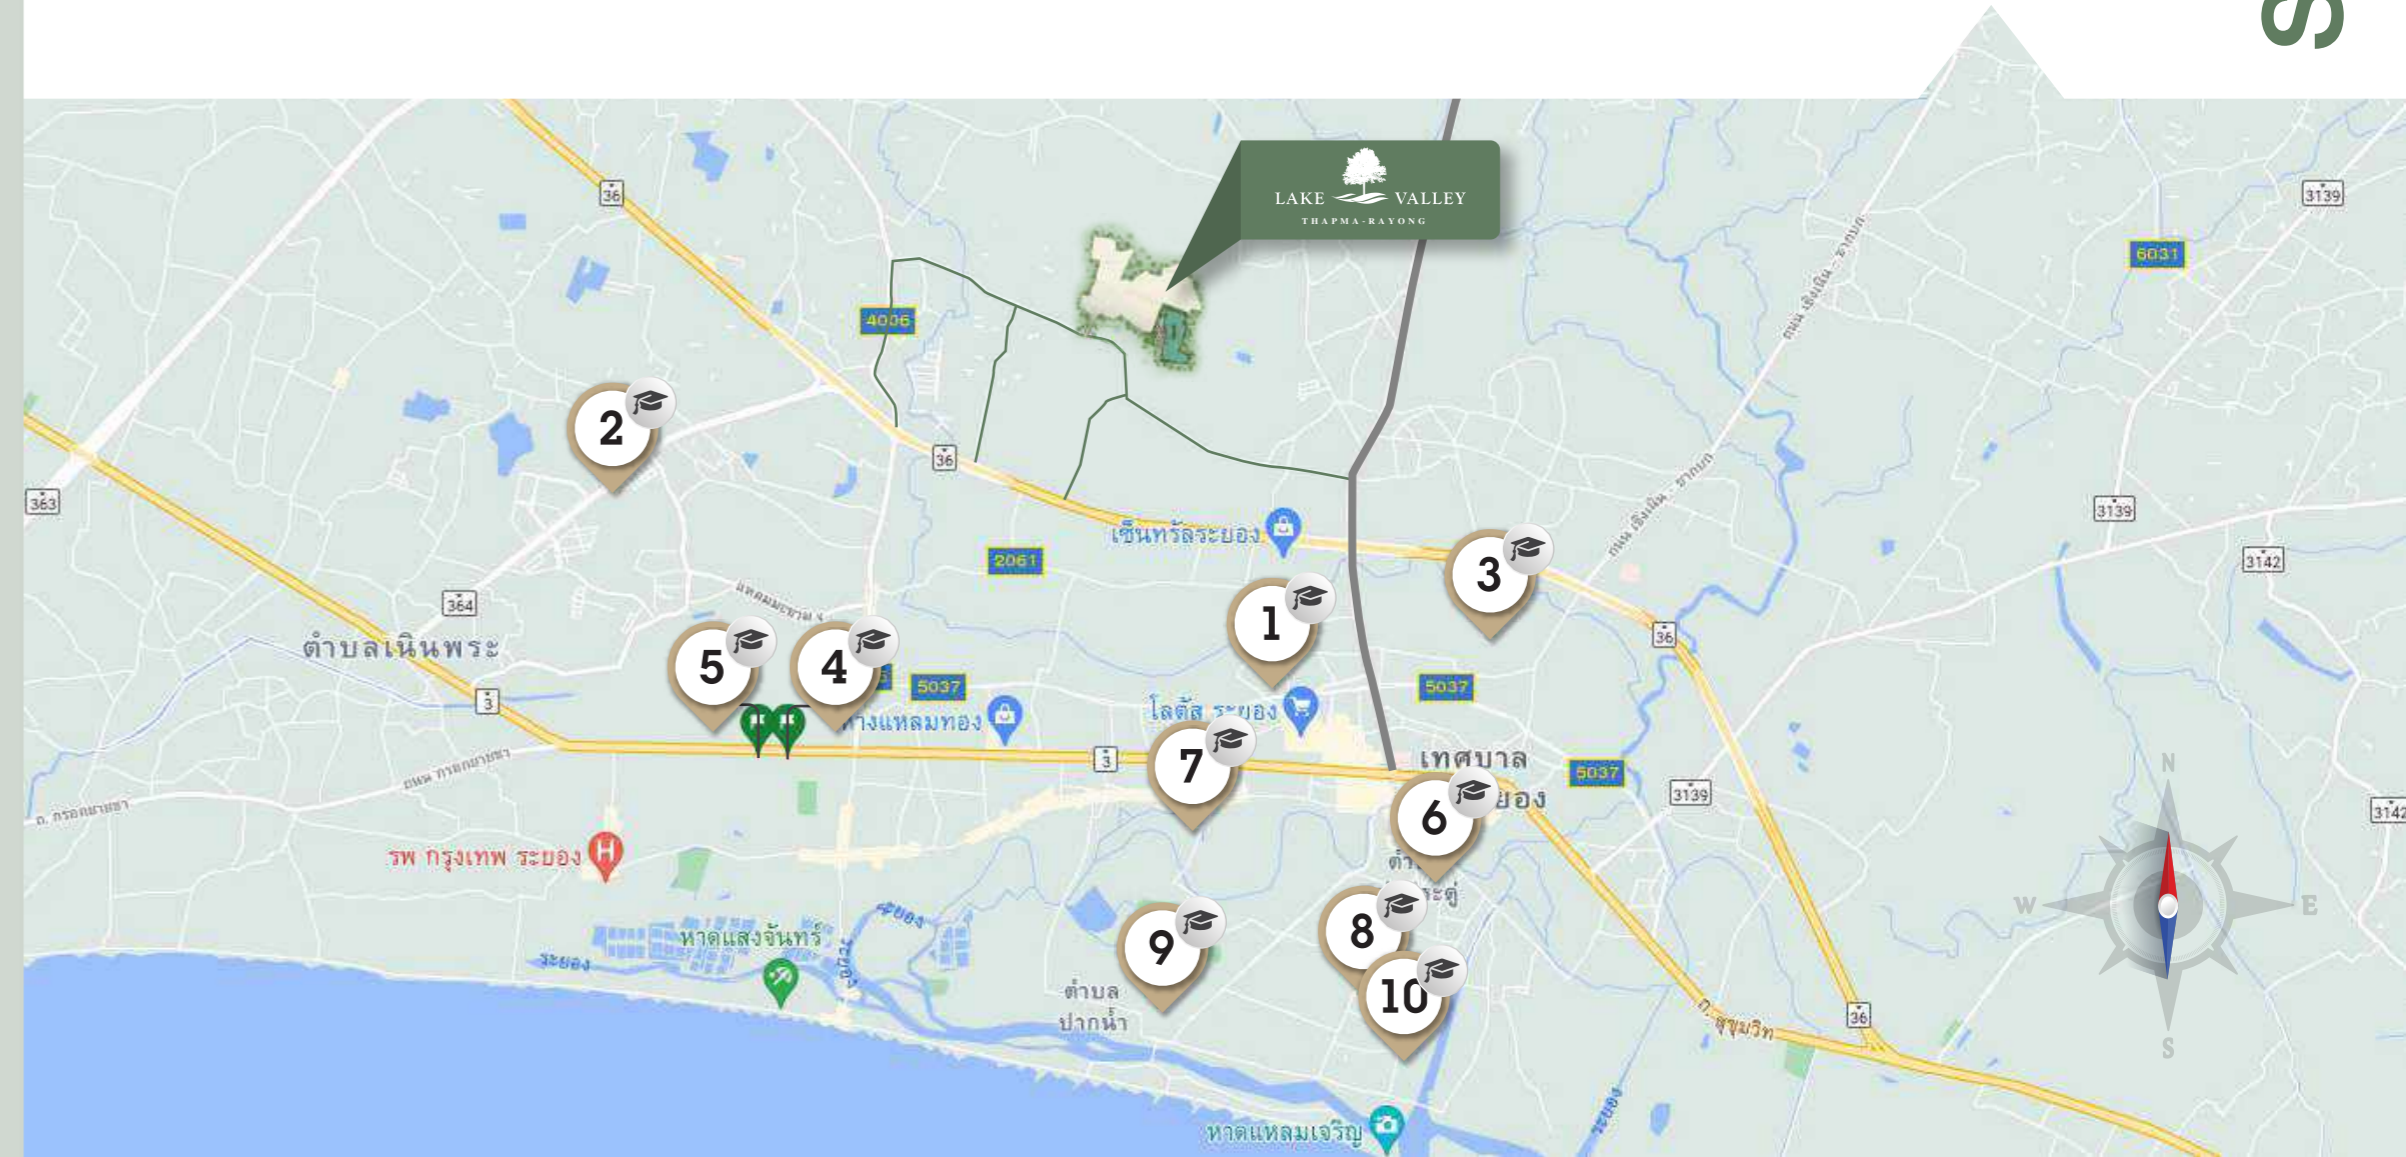

- 1 รพ.ส่งเสริมสุขภาพตำบลกัมมา
  ระยะทาง : 3.5 กม.
  เบอร์โทร : 038 619 096
- 3 รพ.ระยอง
  ระยะทาง : 5 กม.
  เบอร์โทร : 038 611 104
- 5 รพ.ระยอง สาขาเกาะหวาย
  ระยะทาง : 5.9 กม.
  เบอร์โทร : 038 616 033

- 2 รพ.จุฬารัตน์ระยอง
  ระยะทาง : 4.6 กม.
  เบอร์โทร : 038 860 890
- 4 รพ.ศรีระยอง
  ระยะทาง : 5.4 กม.
  เบอร์โทร : 038 998 555
- 6 รพ.กรุงเทพ ระยอง
  ระยะทาง : 8.6 กม.
  เบอร์โทร : 038 921 999

BENYAPHA SPACE FOR HAPPINESS

- 1 รร.กวงอ๊ว
  ระยะทาง : 5.2 กม.
  เบอร์โทร : 038 611 328
- 2 รร.มัธยมตากสิน ระยอง
  ระยะทาง : 6 กม.
  เบอร์โทร : 038 622 048
- 3 รร.เซนต์โยเซฟระยอง
  ระยะทาง : 6.1 กม.
  เบอร์โทร : 038 611 356
- 4 รร.อัสสัมชัญระยอง
  ระยะทาง : 6.3 กม.
  เบอร์โทร : 038 611 376
- 5 รร.อนุบาลระยอง
  ระยะทาง : 6.3 กม.
  เบอร์โทร : 038 611 154
- 6 รร.นครระยองวิทยาคม
  ระยะทาง : 6.5 กม.
  เบอร์โทร : 038 61 2987
- 7 รร.ระยองวิทยาคม
  ระยะทาง : 7.3 กม.
  เบอร์โทร : 038 627 958
- 8 รร.ระยองวิทยาคมปากน้ำ
  ระยะทาง : 7.8 กม.
  เบอร์โทร : 038 940 381
- 9 รร.สาธิตเทศบาลนครระยอง
  ระยะทาง : 8.2 กม.
  เบอร์โทร : 038 016 934