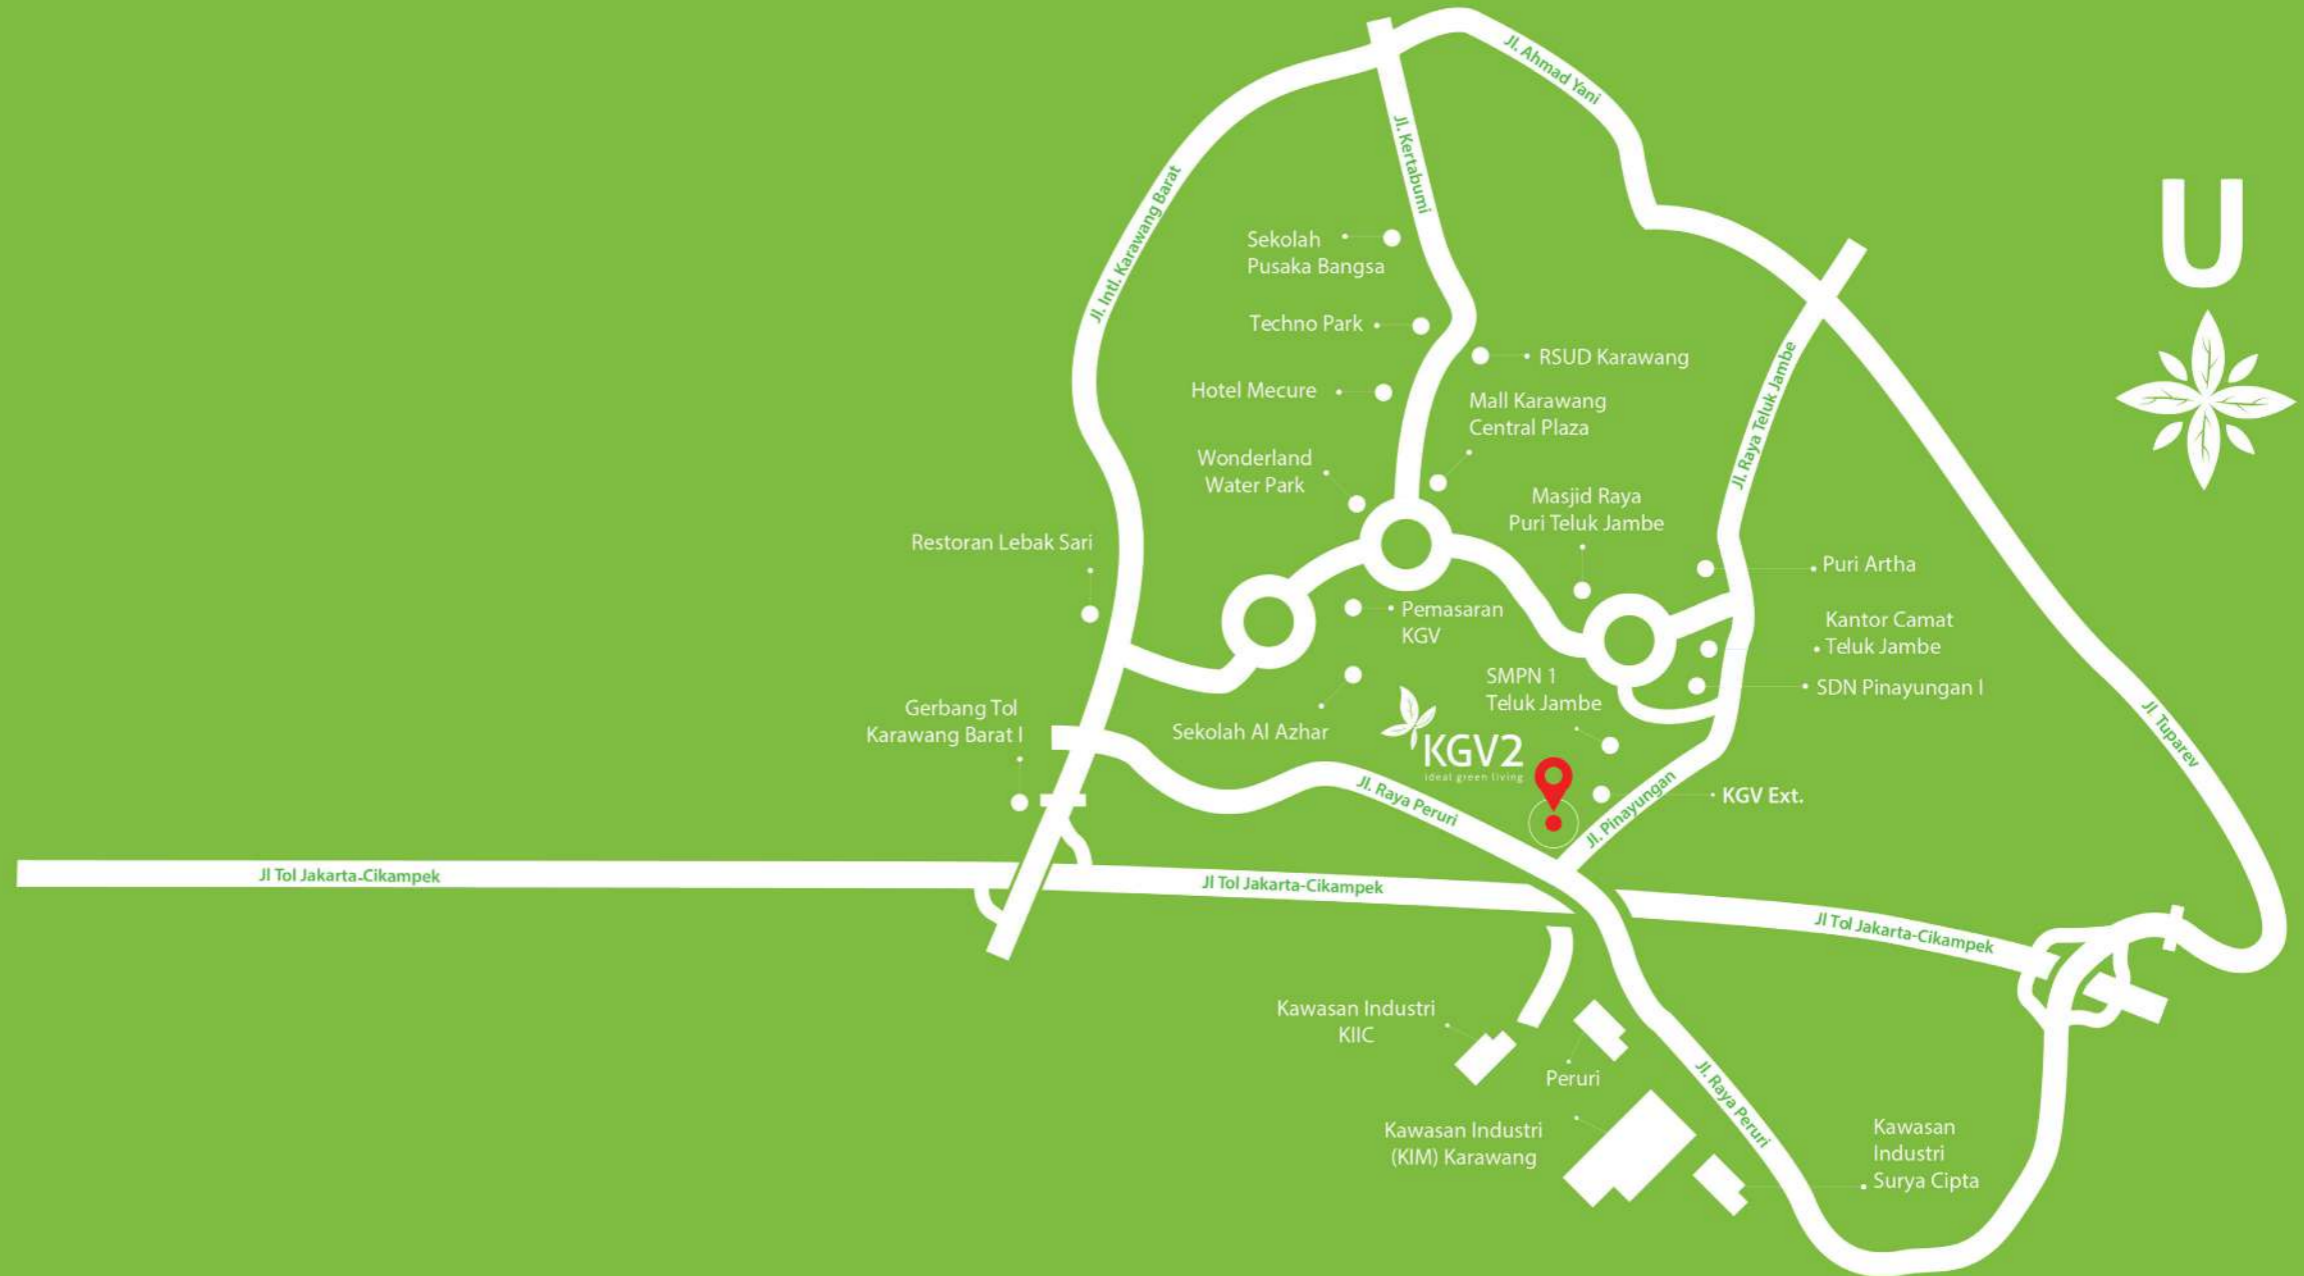

Luas tanah 6x12 m2
Luas bangunan 42 m2

Dayton 65/105

At ius quidunt quidunt ut voluptatum nist, ipsam nemporatquam eumque laborera vercidu nducim re niscim velloi.

Luas tanah 6x12 m2
Luas bangunan 42 m2

TIPE DAYTONA (65/105)