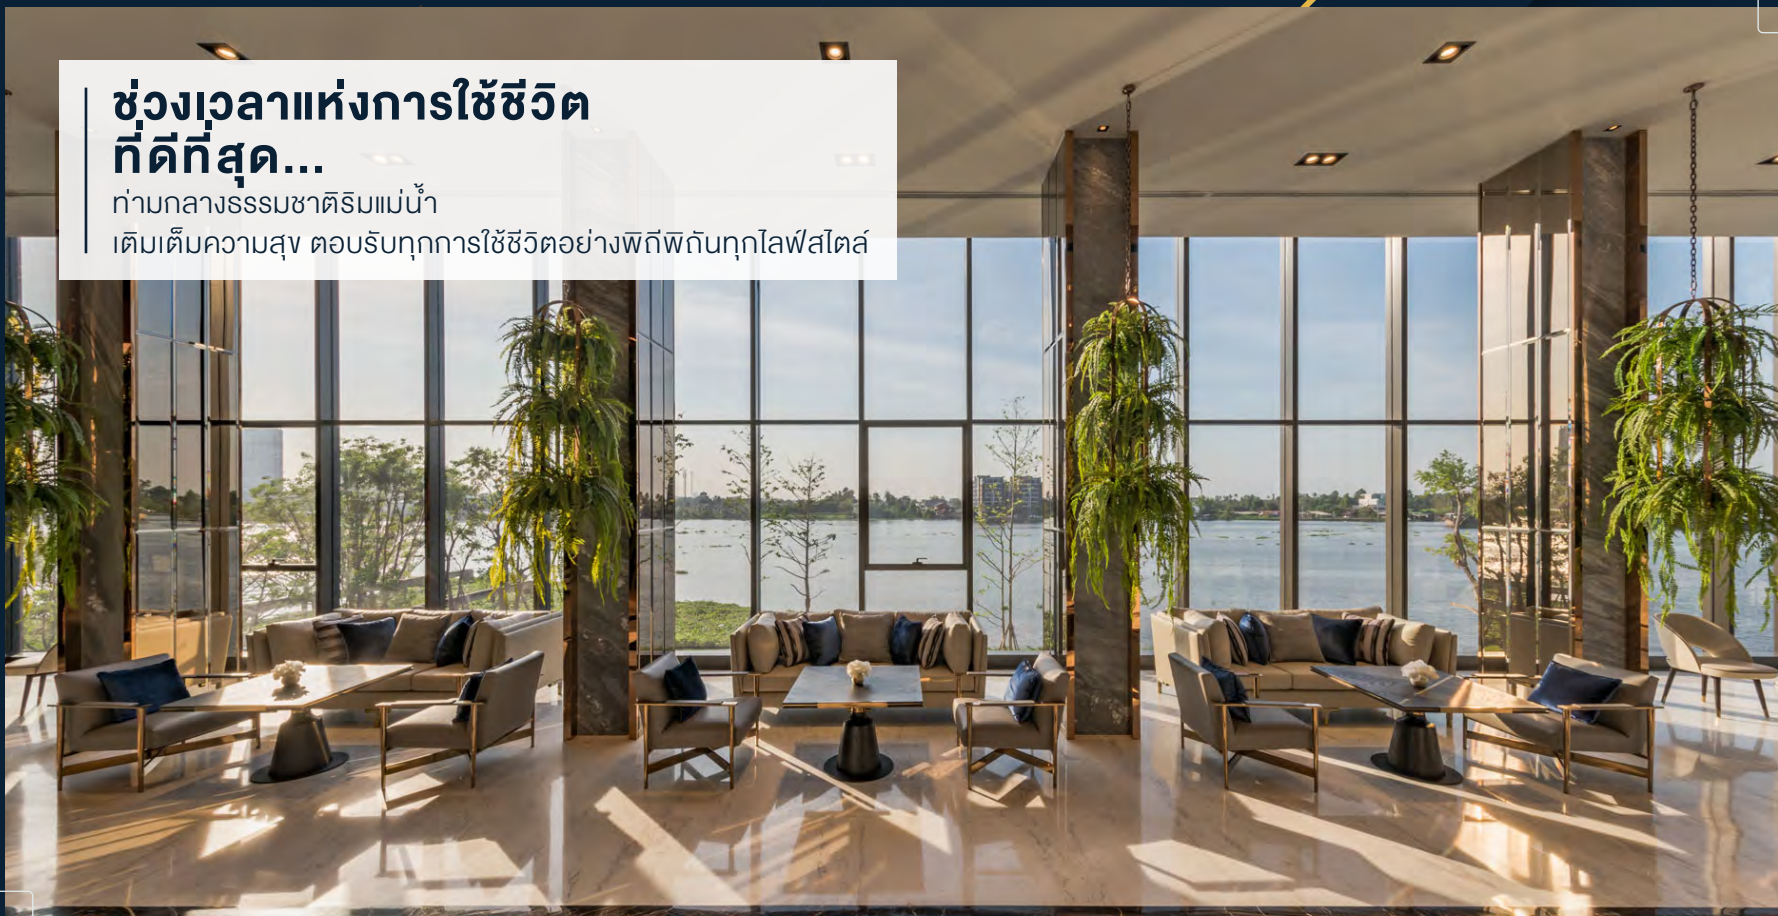

## ช่วงเวลาแห่งการใช้ชีวิต ที่ดีที่สุด...

ท่ามกลางธรรมชาติริมแม่น้ำ

เติมเต็มความสุข ตอบรับทุกการใช้ชีวิตอย่างพิถีพิถันทุกไลฟ์สไตล์

## ที่สุดของคอนโด ริมน้ำเจ้าพระยา

เติมเต็มความสุขของชีวิต รายล้อมด้วยธรรมชาติที่ผ่อนคลาย

ที่สุดของทำเลคุณภาพ  
ใจกลางความสะดวกสบาย

โครงการเดินทาง ใกล้รถไฟฟ้า ท่าเรือ และถนนหลายสาย

**ที่สุดของสิ่งอำนวยความสะดวก  
ความสะอาดเหนือระดับ**